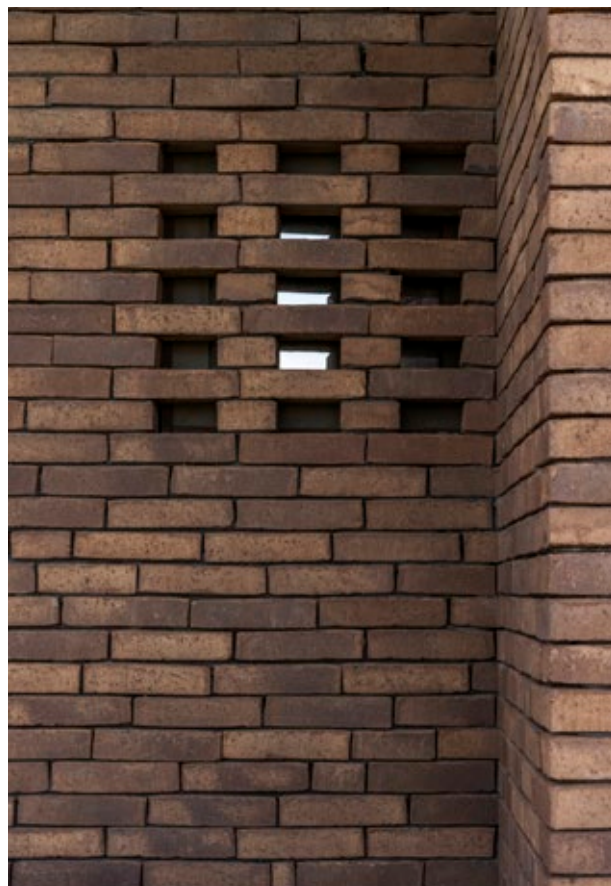

–

De naam van deze collectie verwijst naar de bekende kruiken waarin de oude Grieken en Romeinen vloeistoffen en levensmiddelen bewaarden. Deze amfora's van klei werden eerst gekleurd en vervolgens gebakken in de oven. De Amfora gevelstenen van Wienerberger hebben een klassieke, pure look die echter allesbehalve alledaags is. Deze collectie is minimalistisch, tijdloos en organisch.

Een ingetogen palet van neutrale kleuren

–

De Amfora gevelstenen worden gevormd door het werpen van klei in een mal. Het ontkisten gebeurt met de Wasserstrich-methode, wat een subtiele knipooig is naar de vloeistoffen in de oude kruiken van weleer.

Deze keramische gevelstenen hebben een matte, lichtruwe textuur. Hun uitzicht is effen en licht genuanceerd. De ingetogen tinten zijn kenmerkend voor de Amfora collectie. De kleurtonen stralen een sobere maar warme sensibilliteit uit.

Met de Amfora collectie creëert u een heldere en luchtige sfeer met verfijnde accenten. De gevelstenen fleuren elk project op. Ze dragen bij tot een levendige architectuur met een tijdloos karakter.

Exclusief in het slanke Eco-brick formaat

–

Op het vlak van duurzaamheid is Amfora eveneens een excellente keuze. Deze gevelstenen worden exclusief aangeboden in het slankere Eco-brick formaat dat extra ruimte biedt voor isolatie of meer woonruimte creëert.

Meer weten over de kenmerken van Amfora?

Surf naar www.wienerberger.be/amfora

Terca Amfora Castana

Links:
Amfora Misto Grijs
Cover:
Amfora Puro Wit