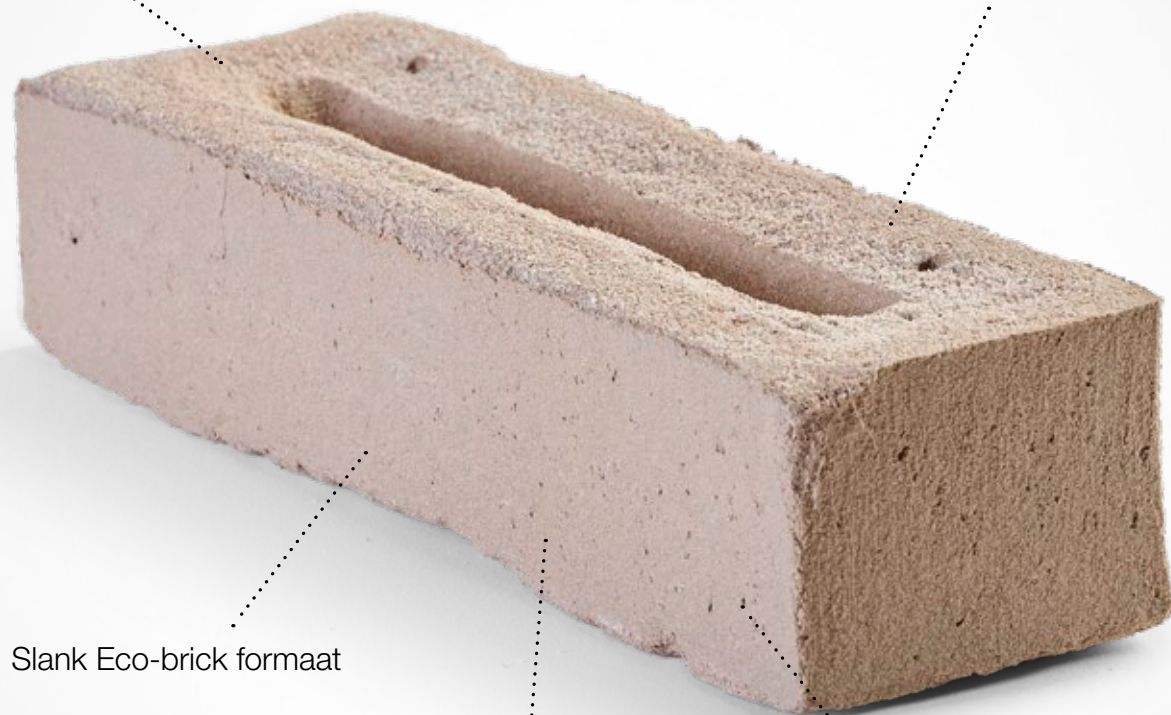

# Amfora, sober en ingetogen warm

It's an  
**Eco-brick**

## **Eco-brick**

- ✓ Slanke gevelsteen
- ✓ Meer ruimte voor isolatie
- ✓ Duurzame keuze

Klassieke, pure look

Matte, lichtruwe textuur voor een levendige architectuur

Slank Eco-brick formaat

Zuivere klei

Neutrale, ingetogen  
kleuren

## Een gevelsteen met pure, natuurlijke kracht

–

De naam van deze collectie verwijst naar de bekende kruiken waarin de oude Grieken en Romeinen vloeistoffen en levensmiddelen bewaarden. Deze amfora's van klei werden eerst gekleurd en vervolgens gebakken in de oven. De Amfora gevelstenen van Wienerberger hebben een klassieke, pure look die echter allesbehalve alledaags is. Deze collectie is minimalistisch, tijdloos en organisch.

## Een ingetogen palet van neutrale kleuren

–

De Amfora gevelstenen worden gevormd door het werpen van klei in een mal. Het ontkisten gebeurt met de Wasserstrich-methode, wat een subtiele knipooig is naar de vloeistoffen in de oude kruiken van weleer.