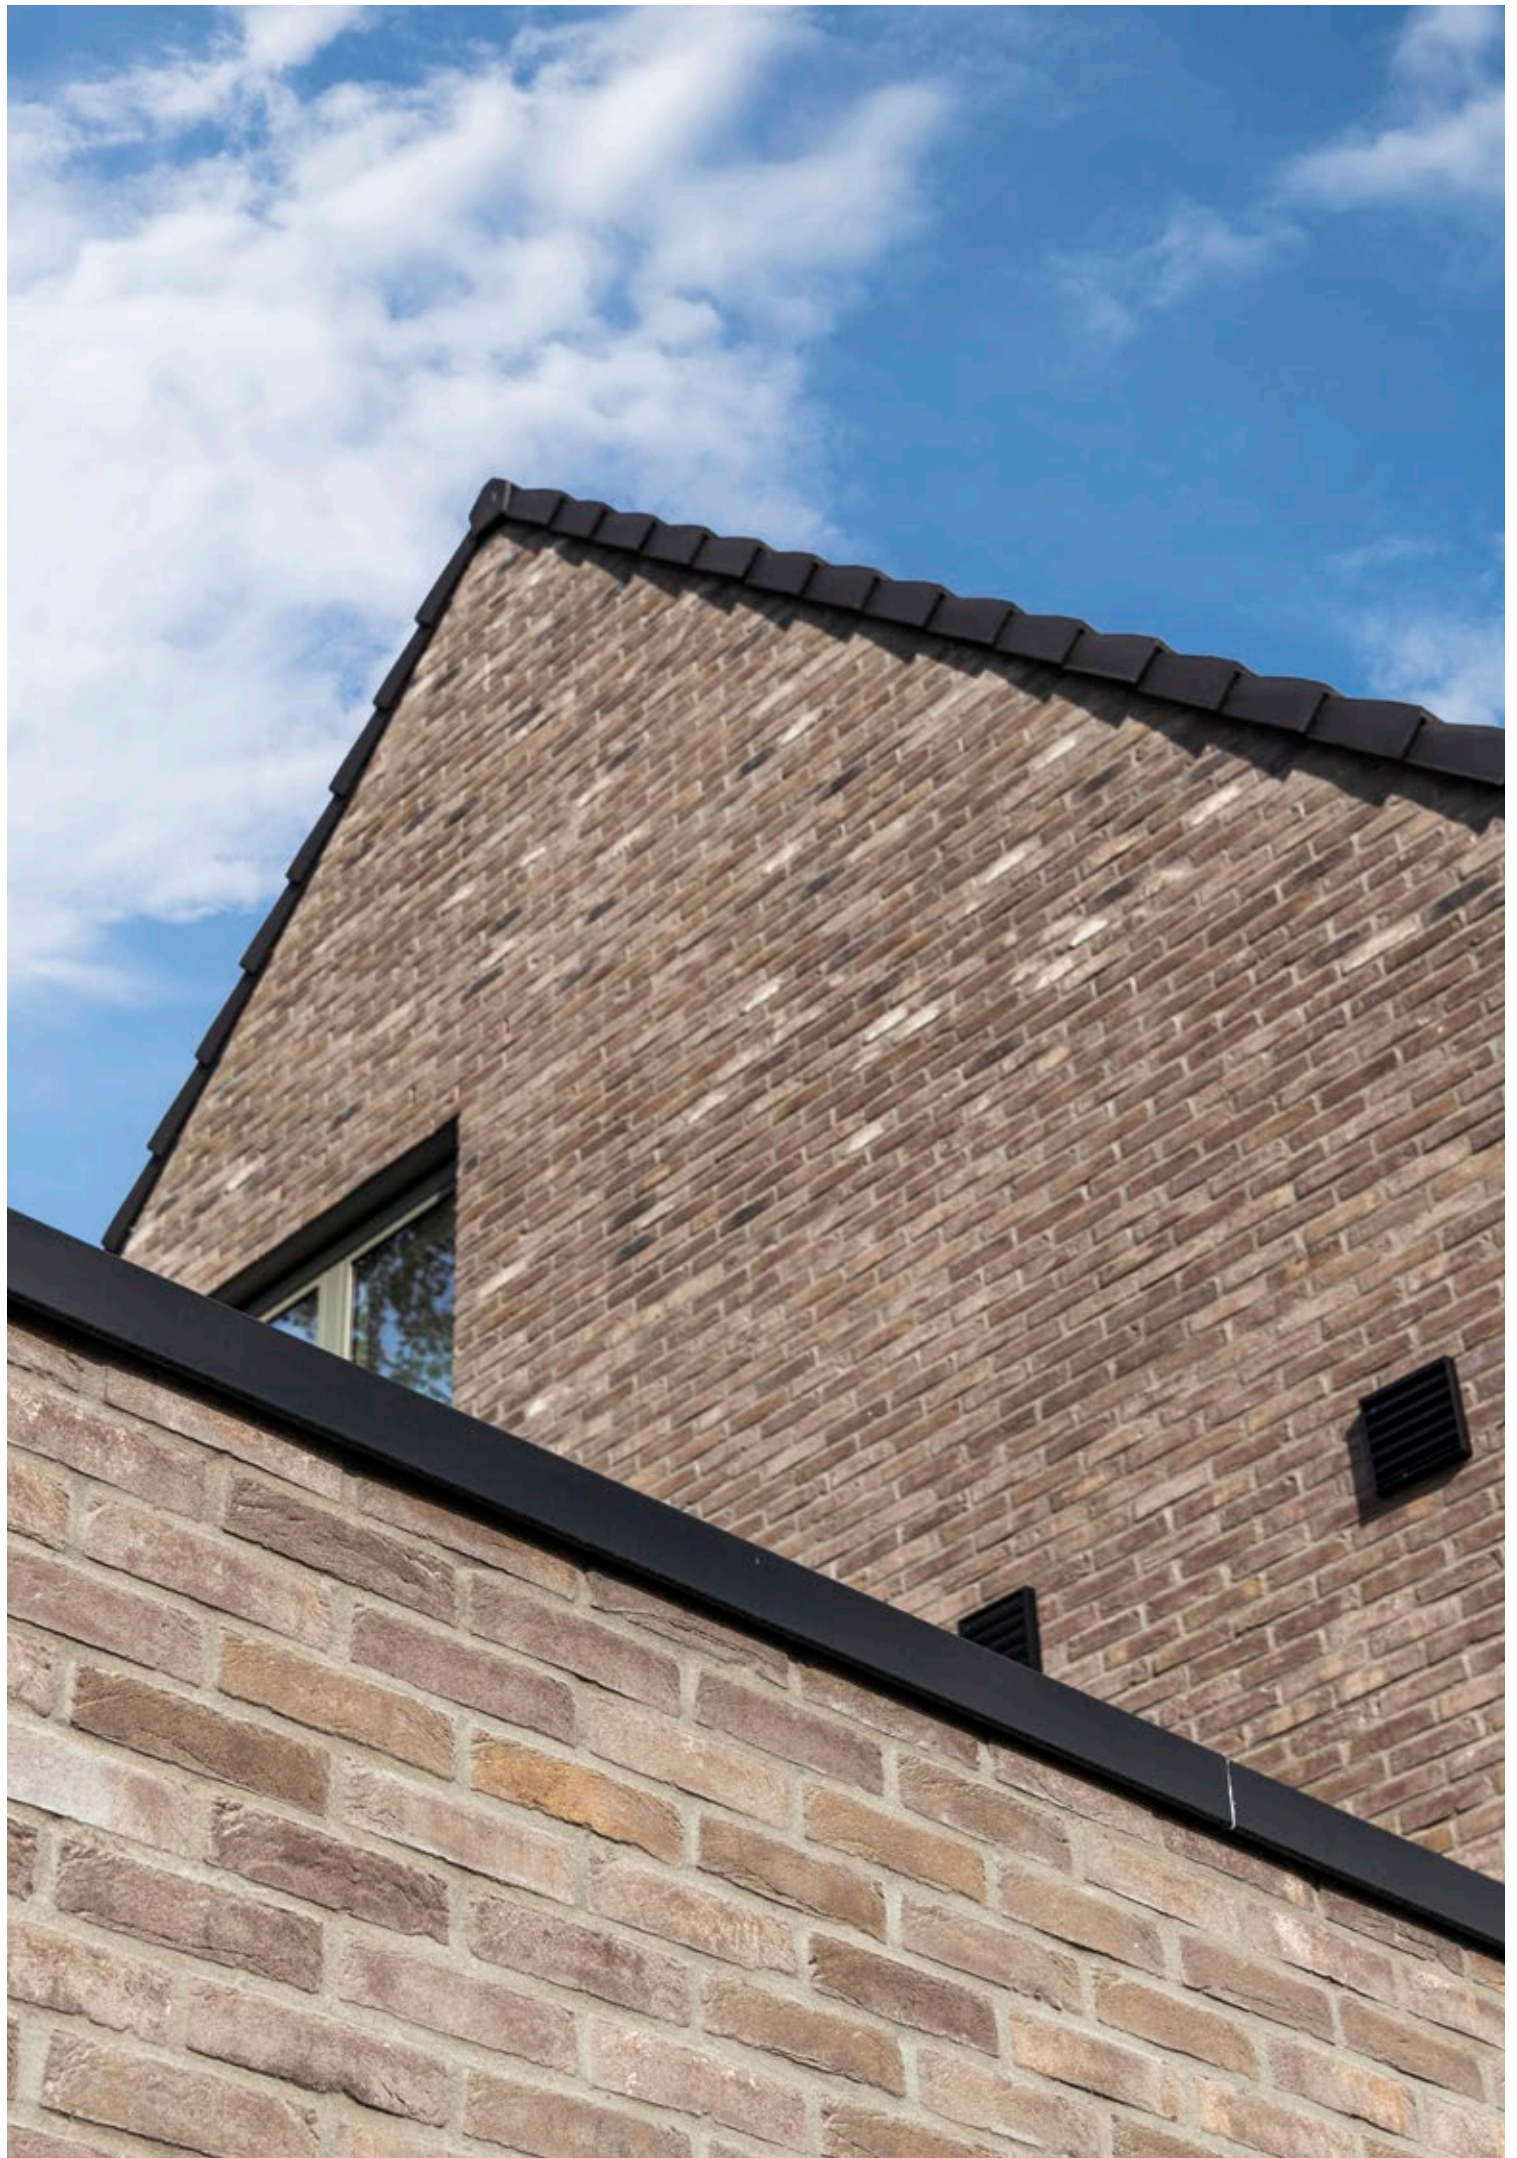

Porositeit: ≤ 14%
IW3 - normaal zuigend

Arces Moon Grijs
WF ± 210x100x50 mm

Porositeit: ≤ 19%
IW3 - normaal zuigend

Terca Arces Corn Geel

Groep Archo architecten cvba, Antwerpen

Gevel: Terca Arces Moon Grijs
Dak: Koramic Actua 10 Antraciet mat