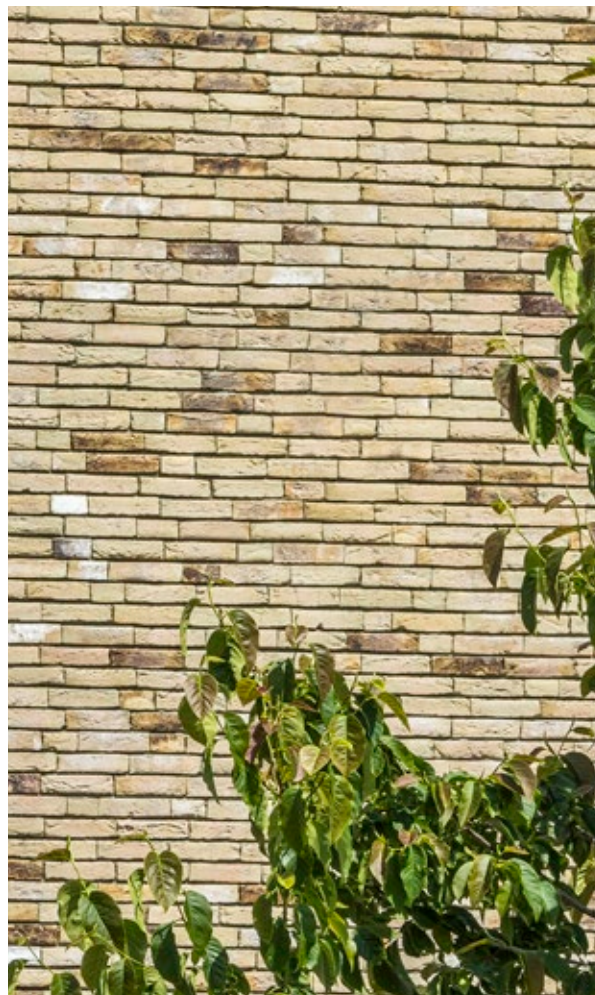

—

Een gevel is het eerste wat in het oog springt bij elk bouwproject. Logisch dus dat u wil kiezen voor een uitvoering die persoonlijkheid uitstraalt en bijgevolg een uniek karakter geeft aan uw gebouw of woning. Want het oog wil ook wat.

Puur vakmanschap

Arces speelt met materialen en texturen om zo gevelbeelden te creëren met gevoel. Want een gevel is veel meer dan alleen maar praktisch. Of materialen nu ruig of glad, koel of warm, mat of glanzend zijn, textuur van bakstenen brengt steeds diepte in metselwerk door de mooie contrasten tussen kleur en oppervlakte. Het resultaat straalt puur vakmanschap uit in elke steen.

Karakter in details

Het verschil zit altijd in de details. Reken daarom op Arces om uw gevel een dynamiek te verlenen die voortkomt uit combinaties die uw persoonlijke kijk op architectuur vertalen in metselwerk met karakter.

Meer dan kleur alleen

Arces biedt een selectie aan tinten die elk hun eigen gevoel en intensiteit uitstralen. Waar de rode variëte vooral inzet op een levendige en aardse kleur, bieden de warm-grijze en zandkleurige tinten een subtiel, maar verrassend contrast. Wat al deze bakstenen echter verbindt, is de aandacht die gegeven werd aan texturen die dynamiek brengen aan het geheel. Bent u op zoek naar hoogwaardige afwerkingen met net dat ietsje meer, dan biedt Arces u een scala aan mogelijkheden.

Meer weten over de kenmerken van Arces?

Surf naar www.wienerberger.be/arces

Terca Arces Corn Geel