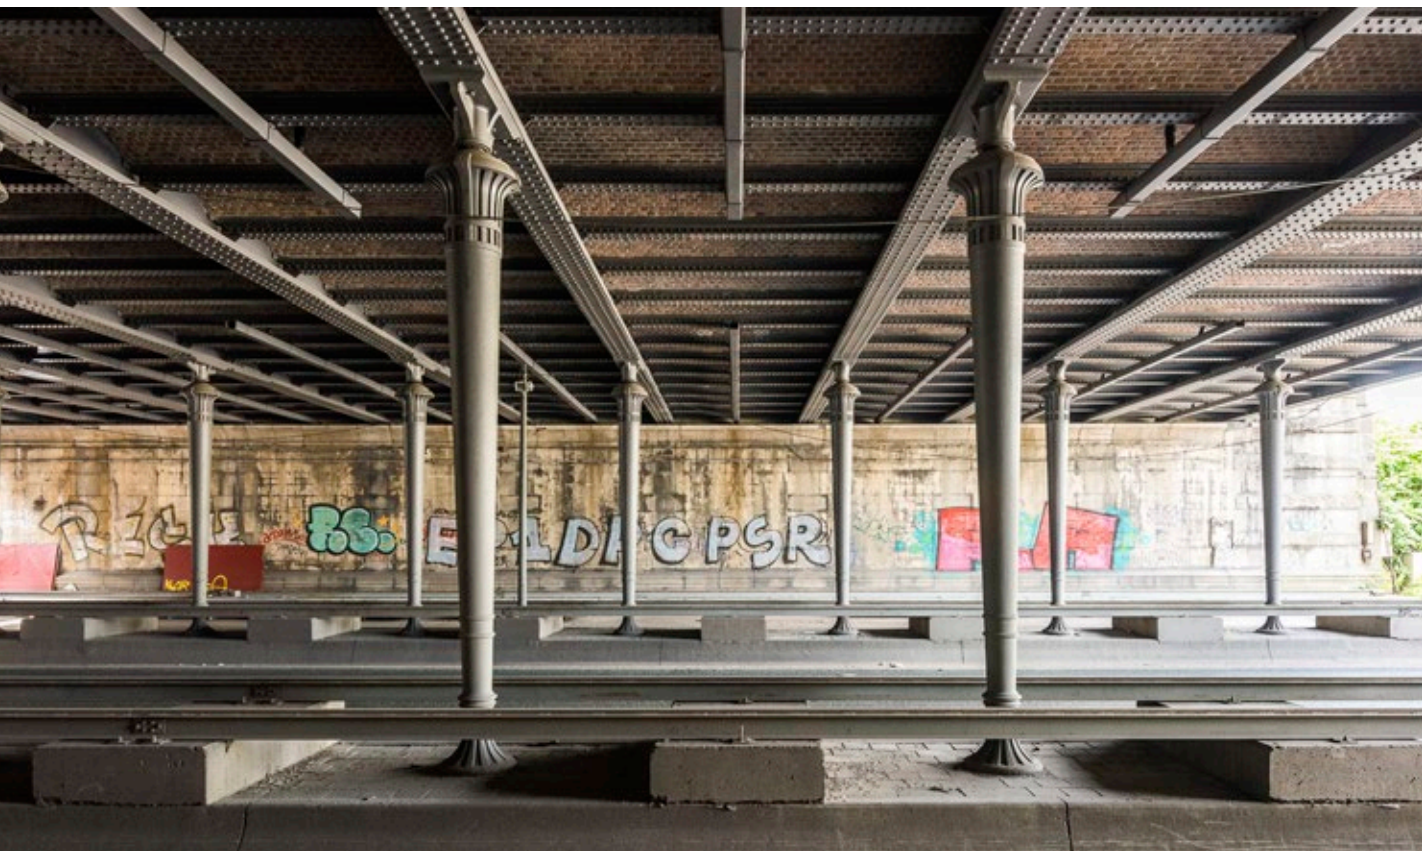

Artiza Veldbrand Extérieur

THV Galère - Bam Contractors i.o.v. TUC RAIL