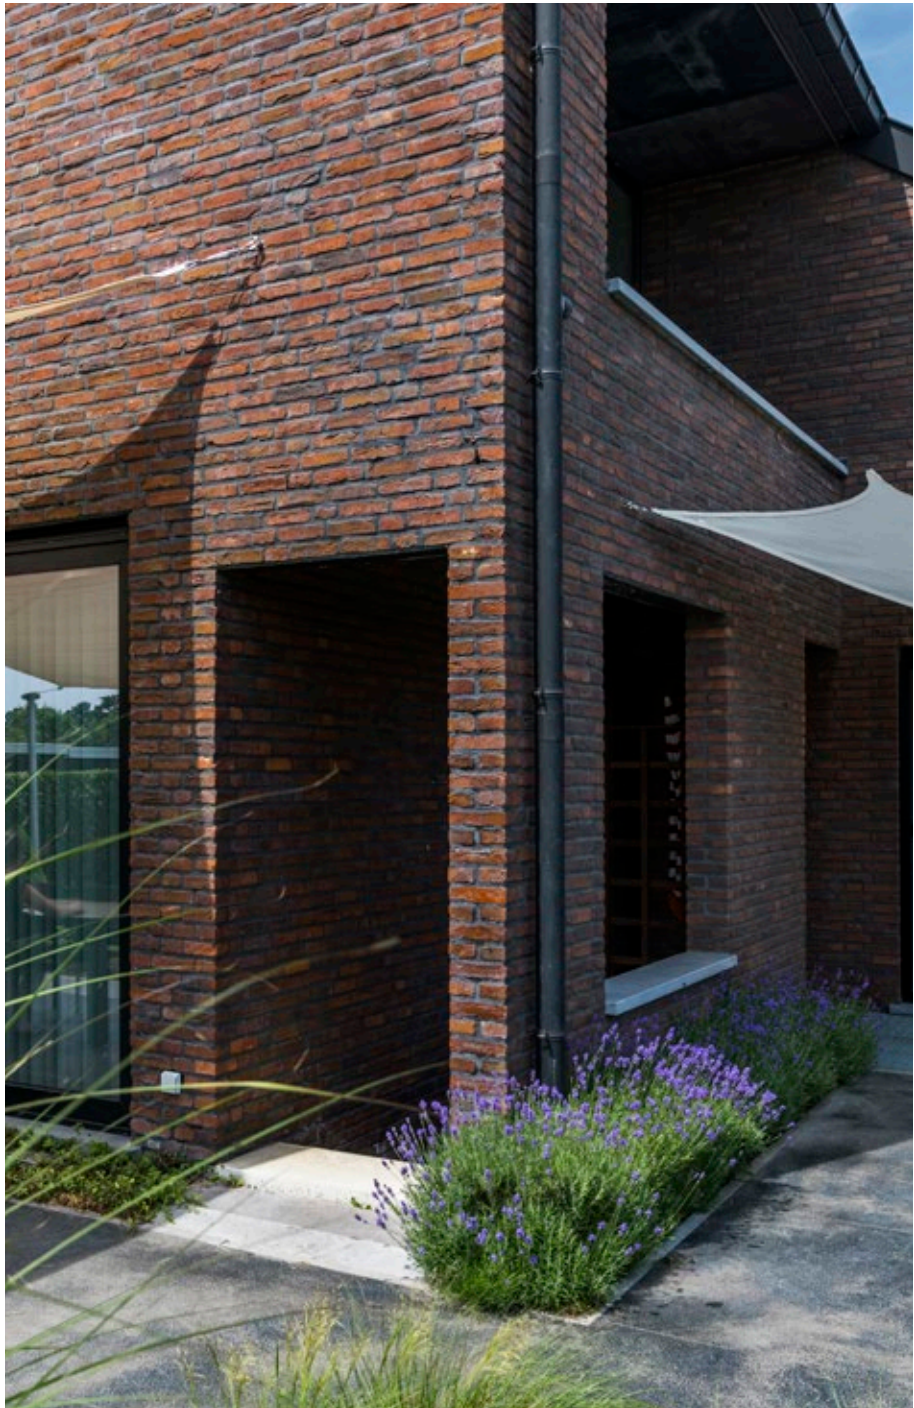

Artiza Veldbrand Antiek

Bubbe architecten, Antwerpen