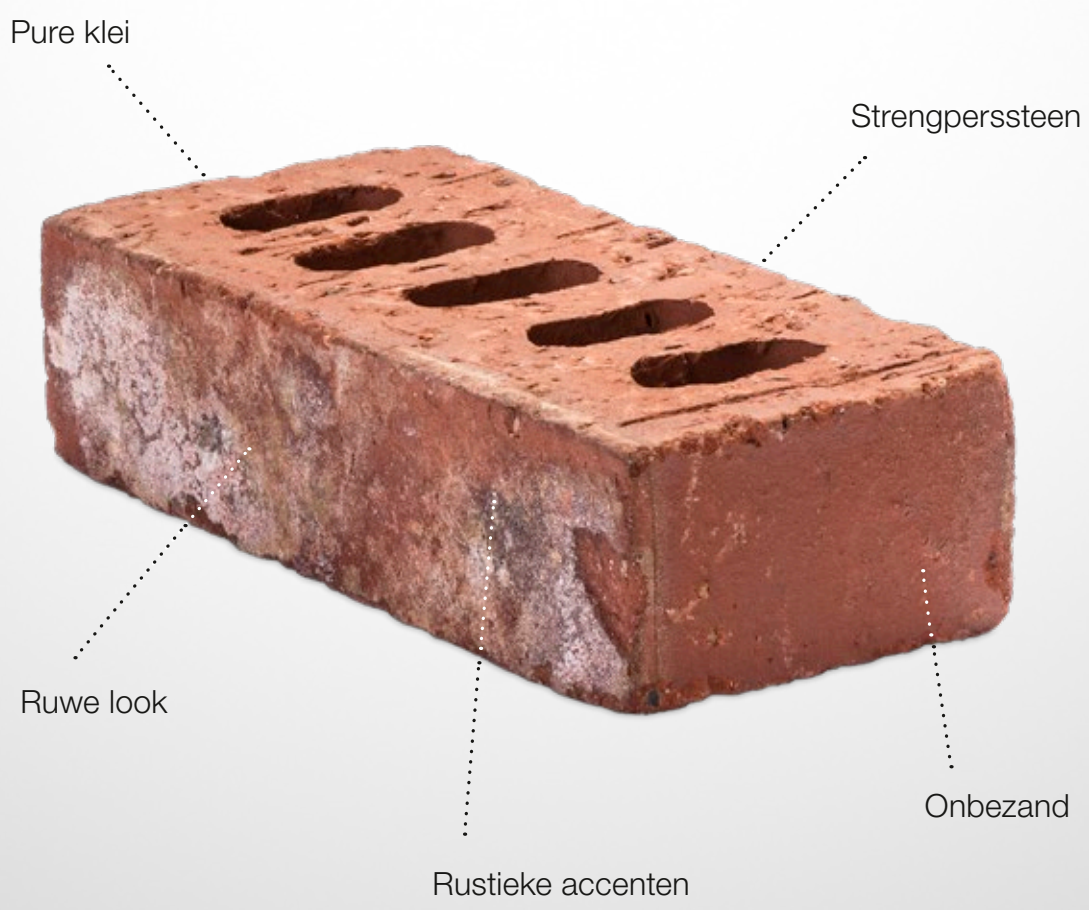

Artiza,
pure expressie
met karakter

Stoer en expressief

De Artiza collectie omvat enerzijds de gevelstenen met de artisanale en expressieve look en anderzijds de gevelstenen met de stoere look en strakkere vormgeving.