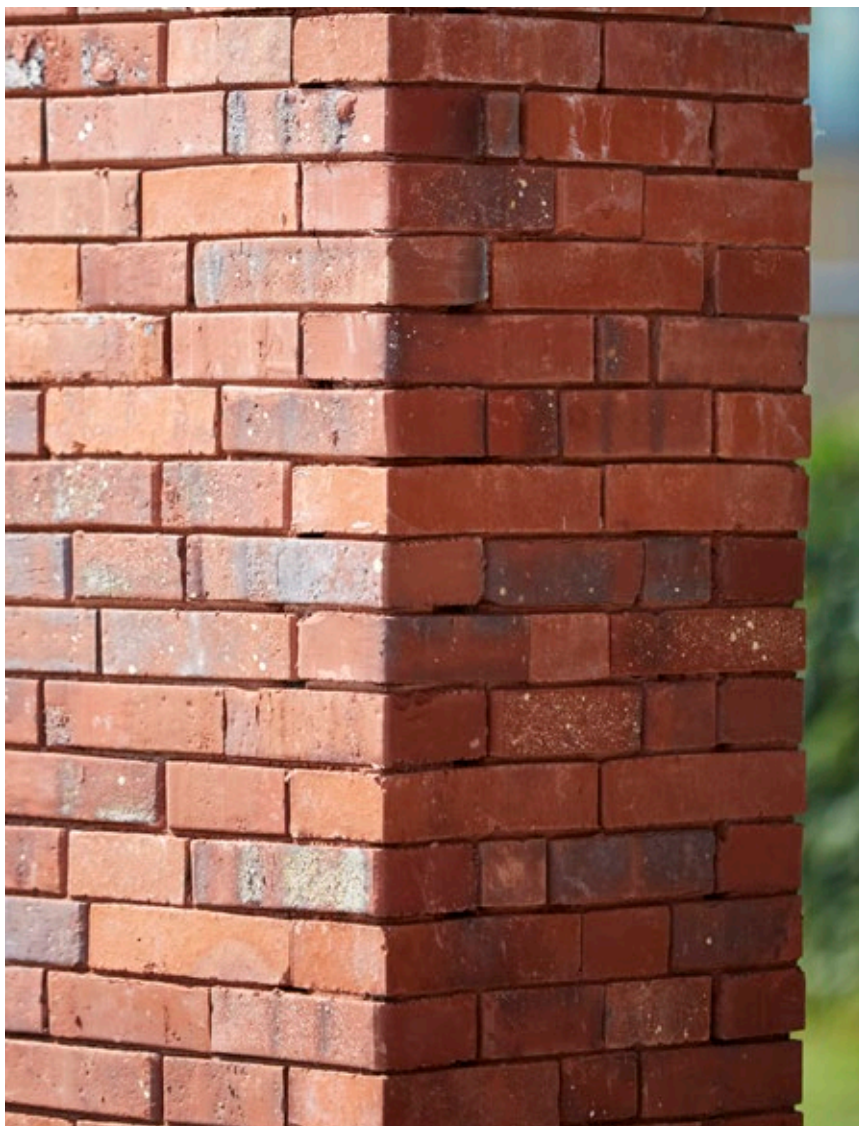

*“Dunmetselen voor
een originele toets”*