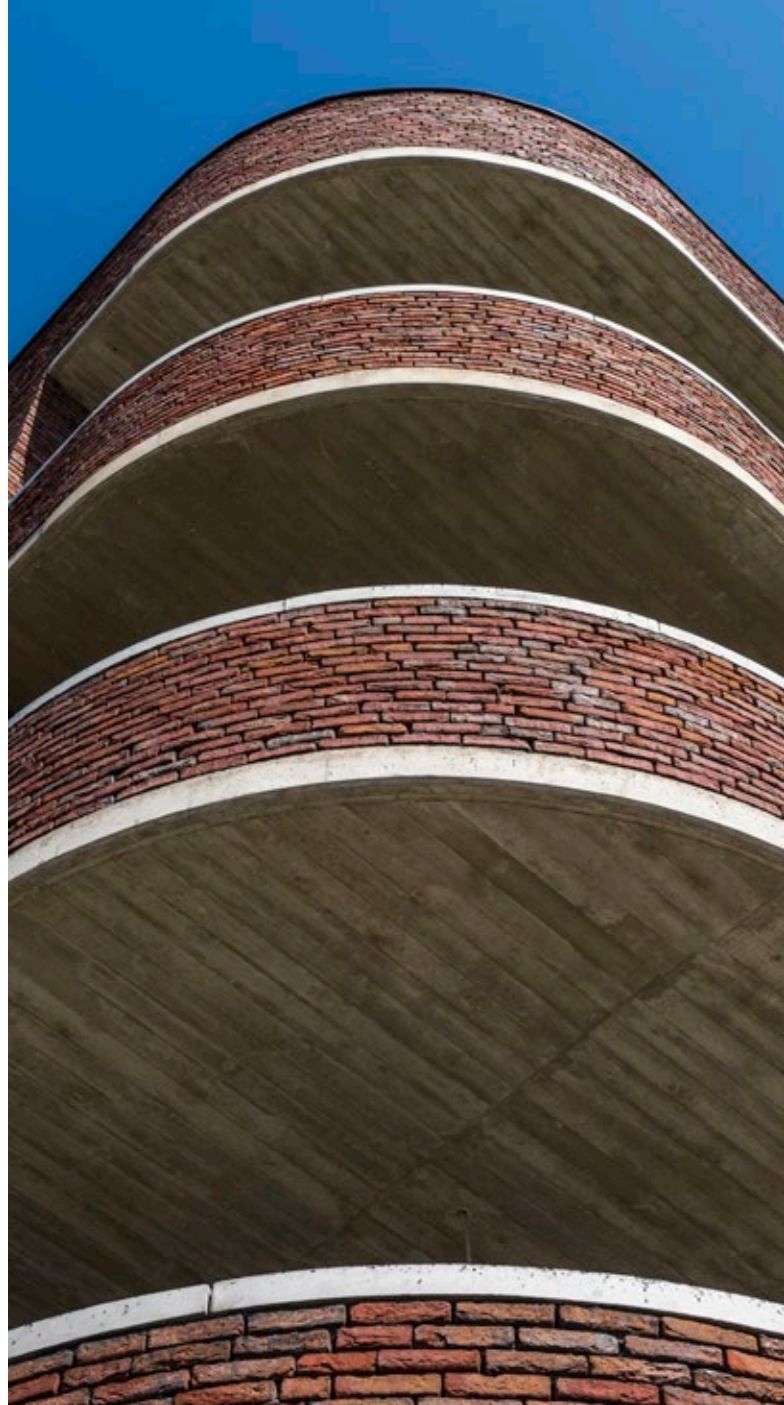

Brick-mix van Artiza Maaseiker
Bont en Paarsblauw

Driewerf architectuur, Zoutleeuw

Artiza Paarsblauw

*“Verschillende
texturen in dialoog”*

Arch. Frédéric Vander Laenen, Westerlo

Brick-mix met Artiza Colorada in stapelverband