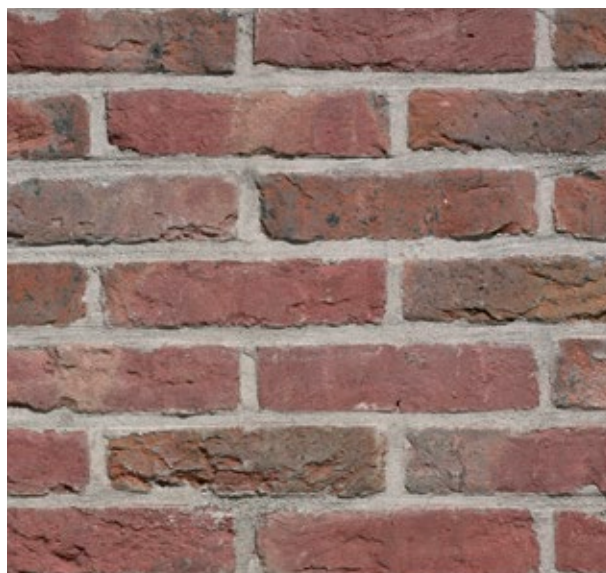

Artiza Paarsblauw
Klampformaat ± 176x82x47 mm
VF ± 207x98x43 mm
WF ± 207x98x50 mm
WDF ± 209x98x65 mm

Porositeit: ≤ 9%
IW2 - weinig zuigend