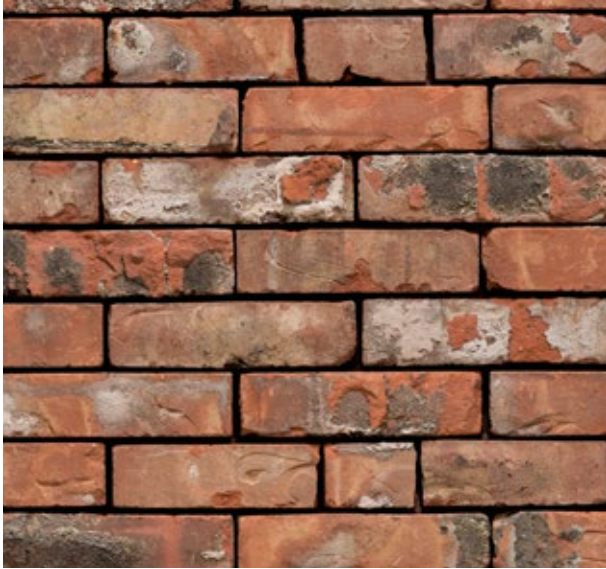

Artiza Colorada*
M50 ± 188x88x48 mm
*Standaard geleverd voor wildverband

Porositeit: ≤ 10%
IW2 - weinig zuigend