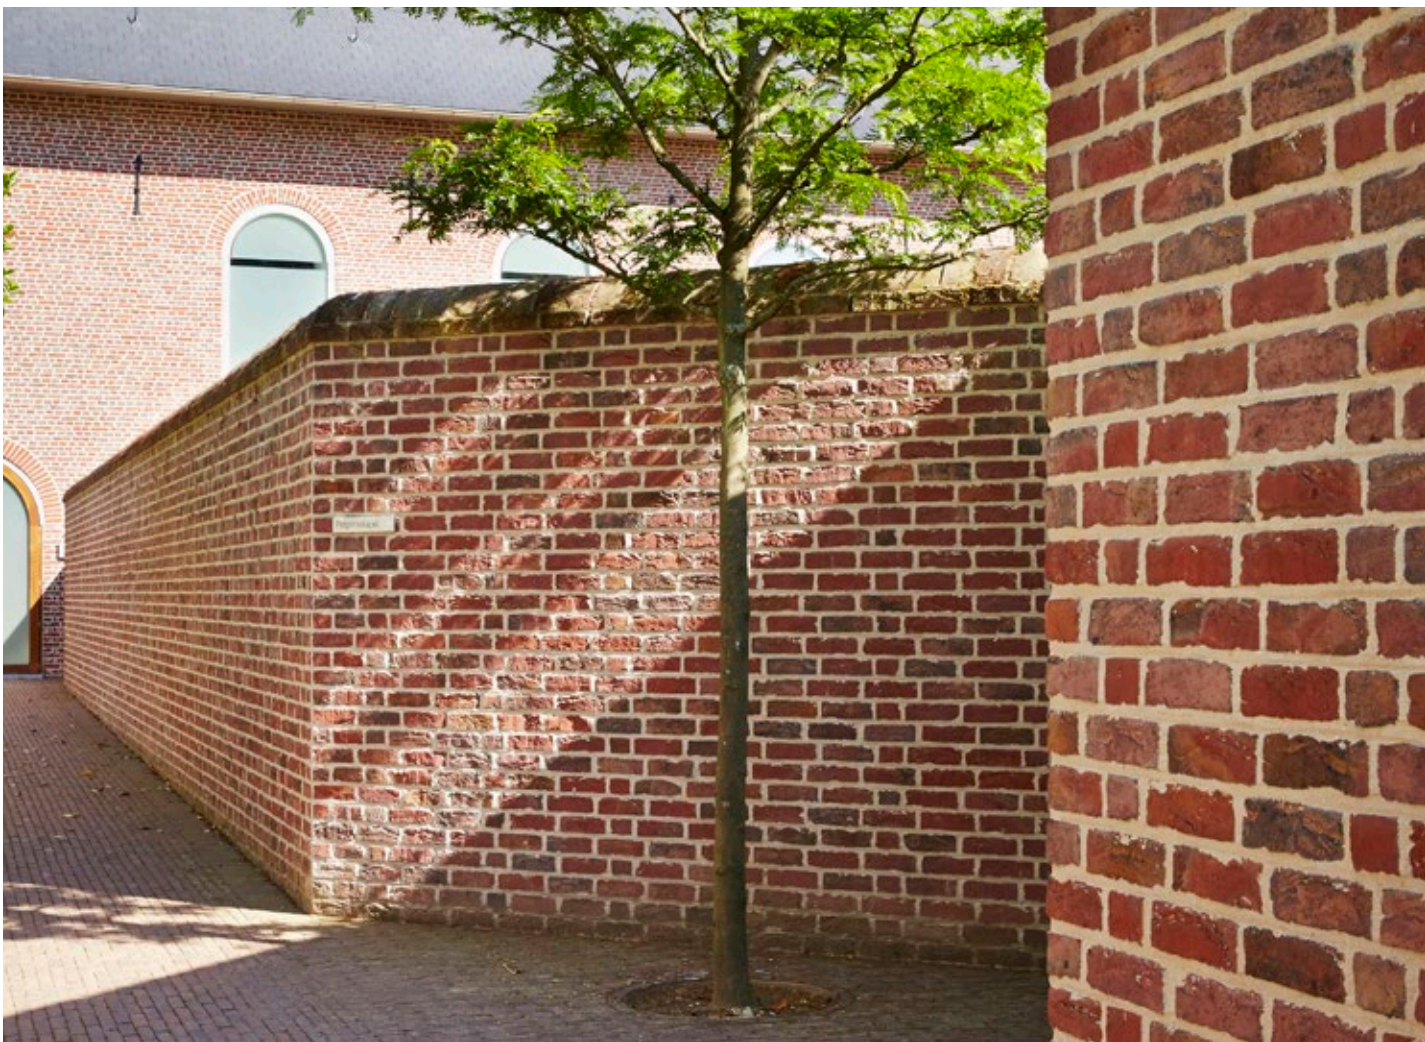

Porositeit: ≤ 10%
IW2 - weinig zuigend

Artiza Hectic
WF ± 217x103x51 mm

Porositeit: ≤ 15%
IW3 - normaal zuigend

Artiza Veldbrand Extérieur

THV Galère - Bam Contractors i.o.v. TUC RAIL

*“Esthetisch renoveren
en restaureren”*