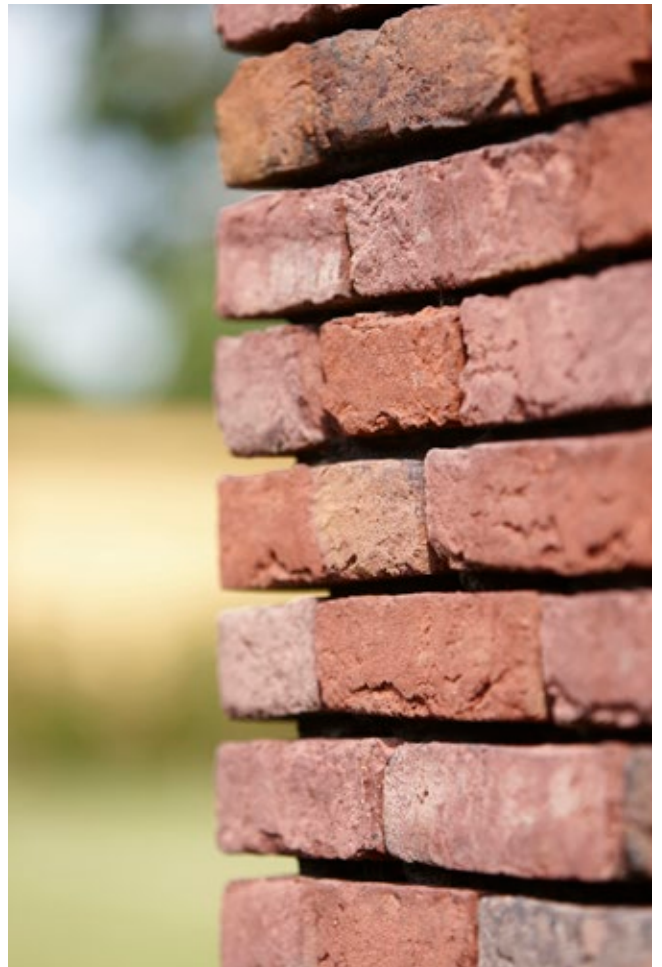

*“Baksteen
en natuur in
harmonie”*