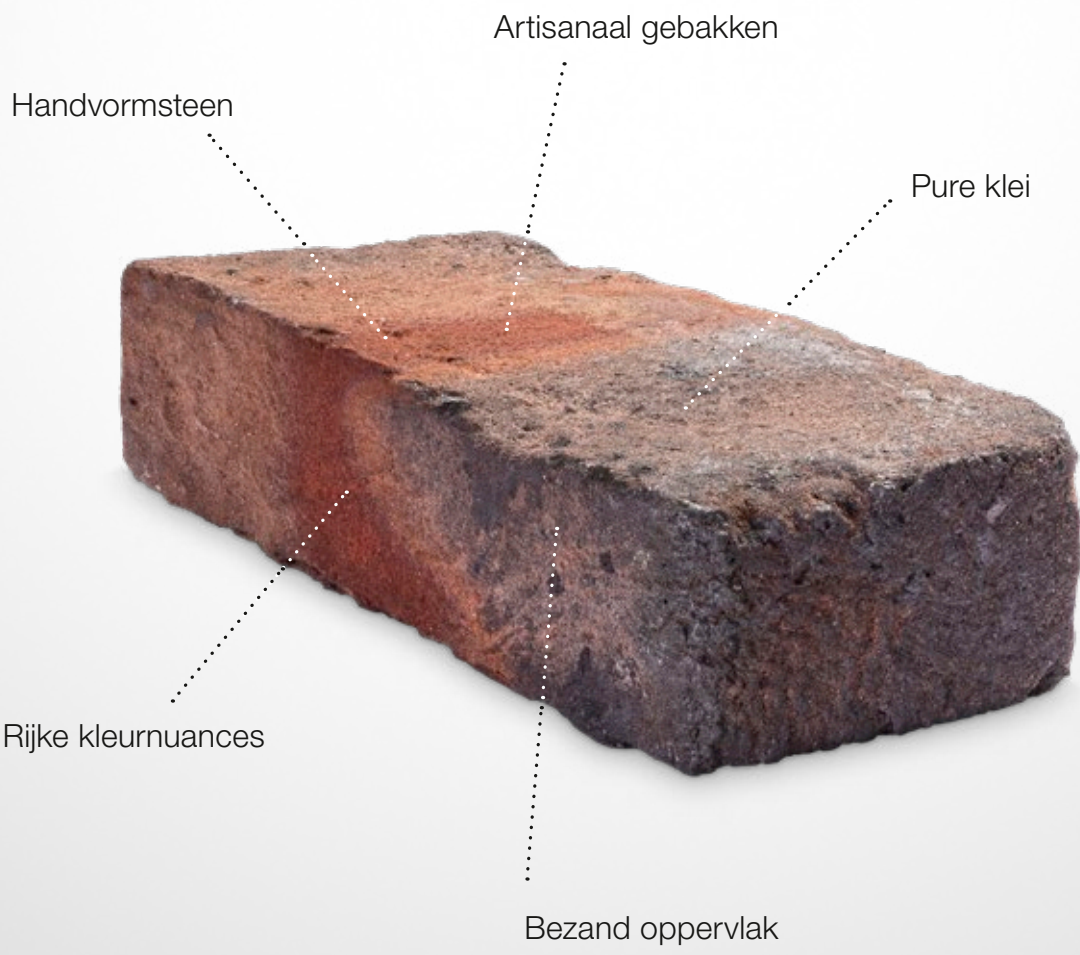

Artiza,
pure expressie
met karakter

Stoer en expressief

De Artiza collectie omvat enerzijds de gevelstenen met de artisanale en expressieve look en anderzijds de gevelstenen met de stoere look en strakkere vormgeving.