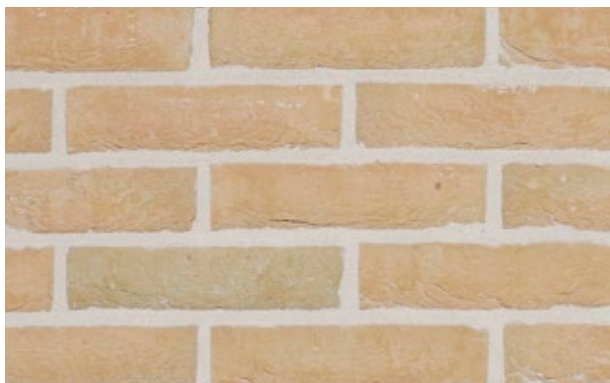

Basia: overzicht gamma

Basia Strobloem
WDF ± 215x102x65 mm

Porositeit: ≤ 19%
IW3 - normaal zuigend