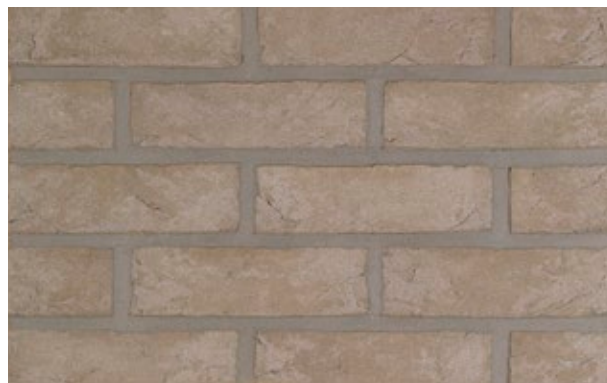

Basia Plaza
WDF ± 215x102x65 mm
Eco-brick WF ± 215x65x50 mm
Eco-brick WDF ± 215x65x65 mm

Porositeit: ≤ 17%
IW3 - normaal zuigend