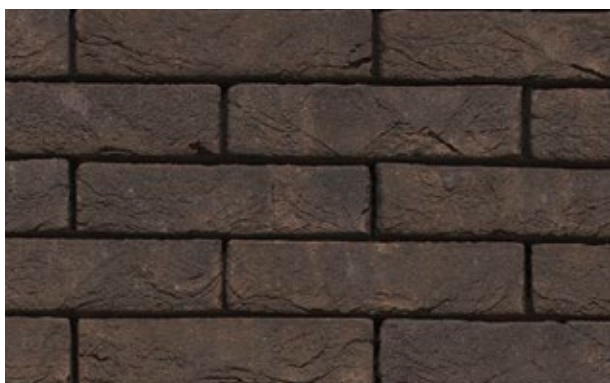

Eco-brick WF ± 215x65x50 mm
Eco-brick WDF ± 215x65x65 mm

Basia Nero Zwart Mangaan
Eco-brick WF ± 215x65x50 mm
Eco-brick WDF ± 215x65x65 mm

Porositeit: ≤ 14%
IW4 - sterk zuigend