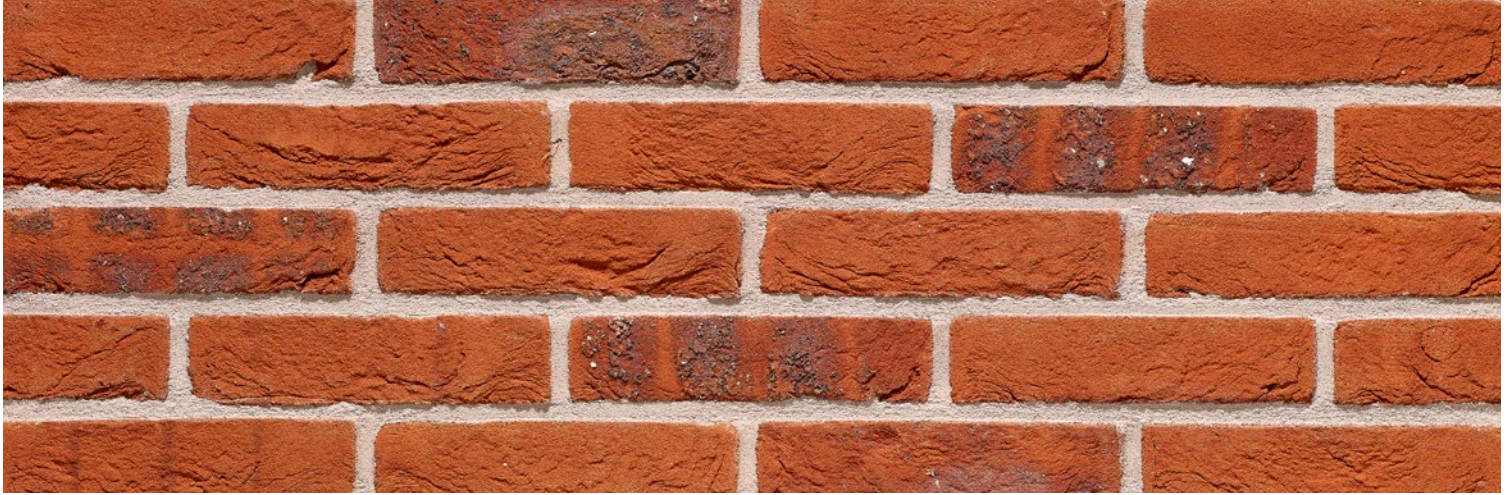

Iberia: overzicht gamma

Iberia Catalunya
WF ± 210x100x50 mm

Porositeit: ≤ 12%
IW3 - normaal zuigend