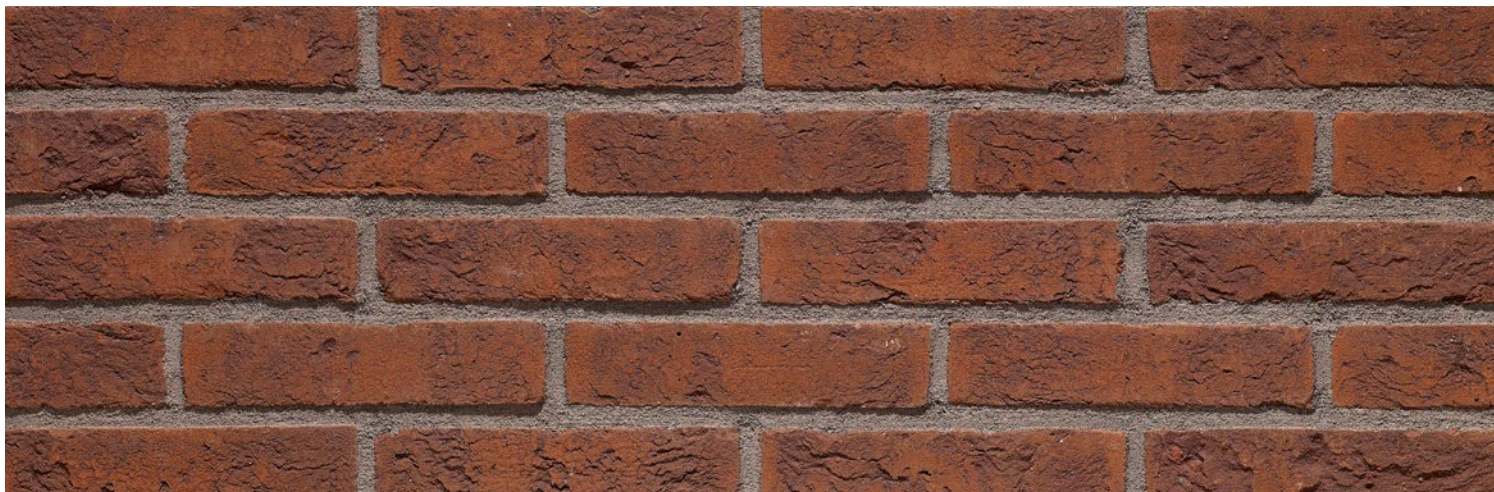

Iberia Galicia
WF ± 210x100x50 mm

Porositeit: ≤ 12%
IW3 - normaal zuigend