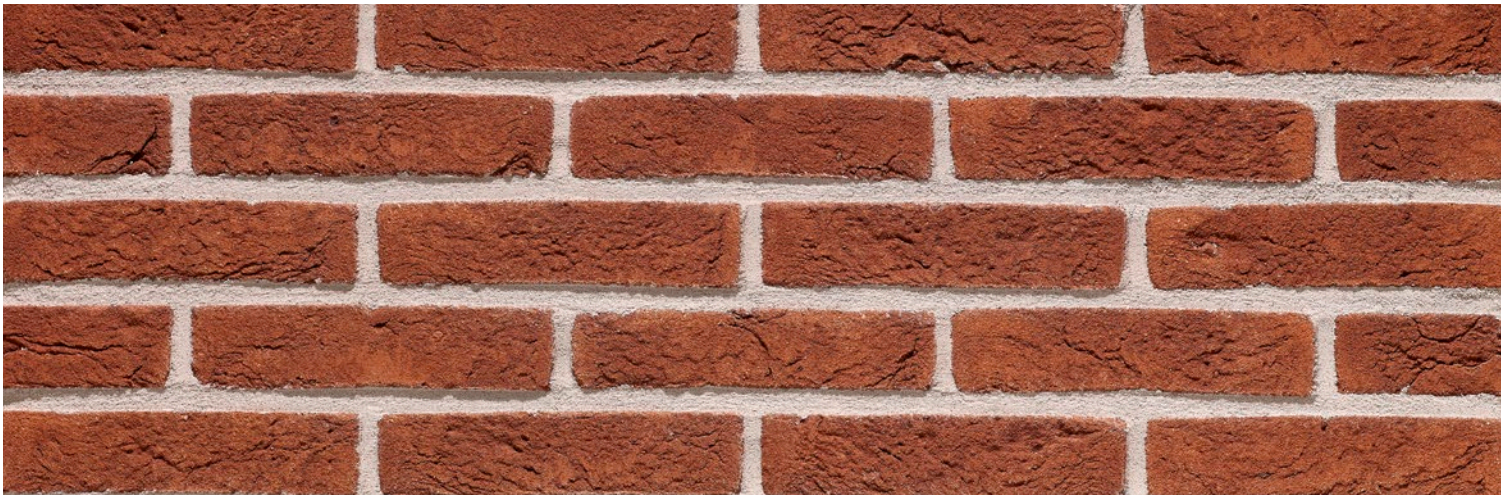

Iberia Navarra
WF ± 210x100x50 mm

Porositeit: ≤ 12%
IW3 - normaal zuigend