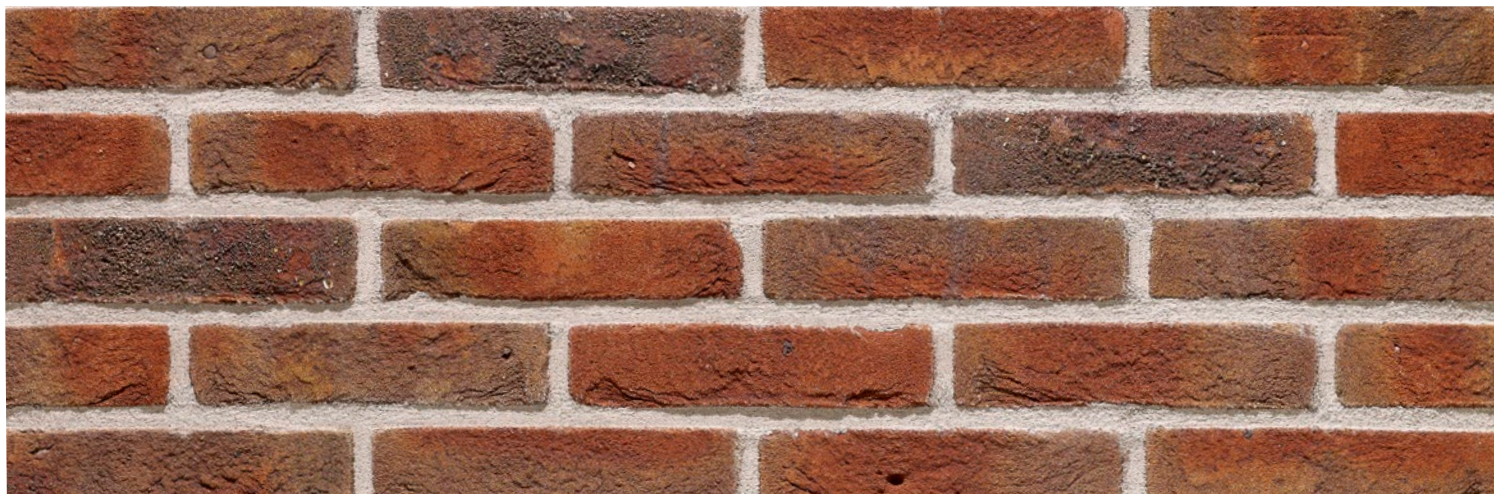

Iberia Asturia
WF ± 210x100x50 mm

Porositeit: ≤ 9%
IW3 - normaal zuigend