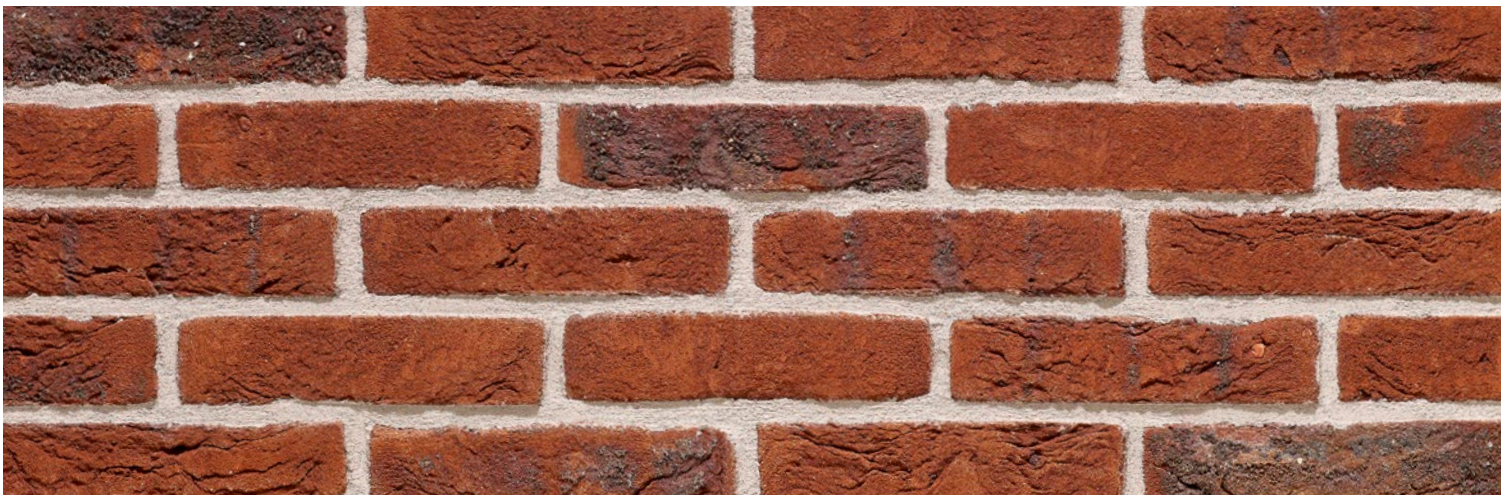

Iberia Andalucia
WF ± 210x100x50 mm

Porositeit: ≤ 9 %
IW3 - normaal zuigend