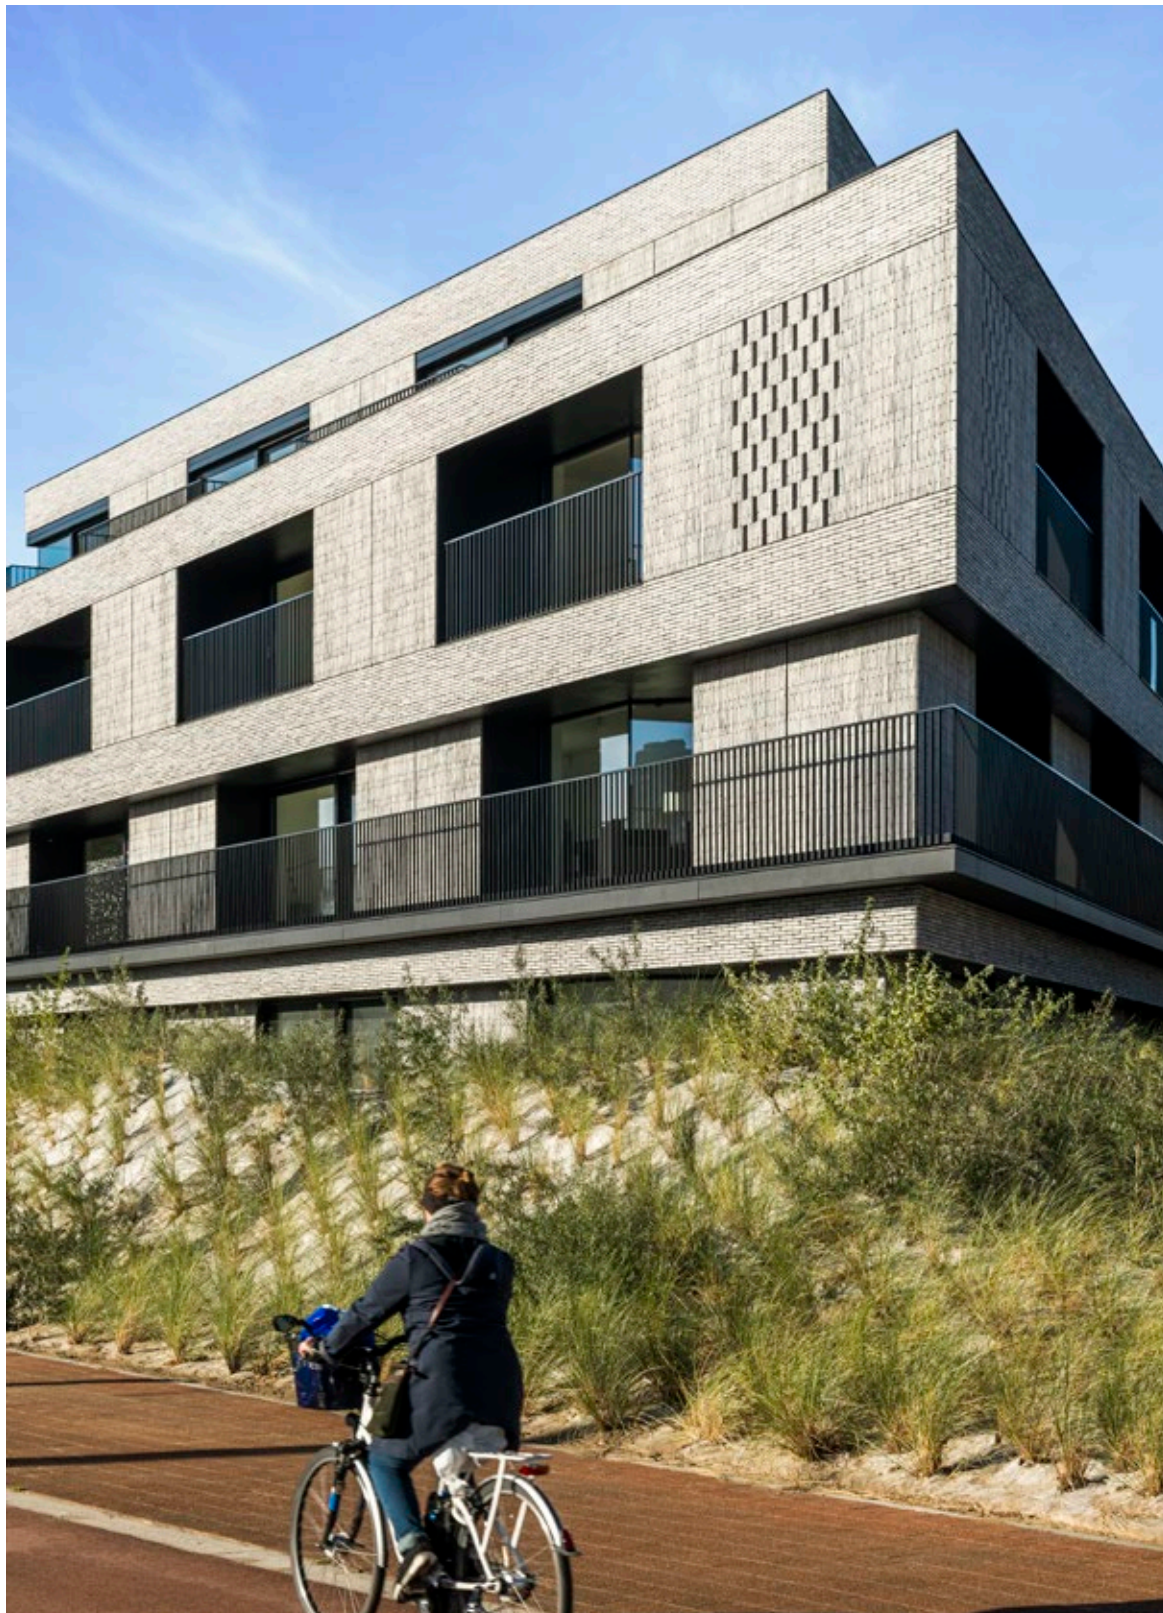

“De gevelsteen draagt door zijn lichte tint en beperkte kleurschakeringen bij tot een strakke gevel.”

Terca Imperium Flavius

CAAN architecten, Gent i.s.m. Rietveld Projects