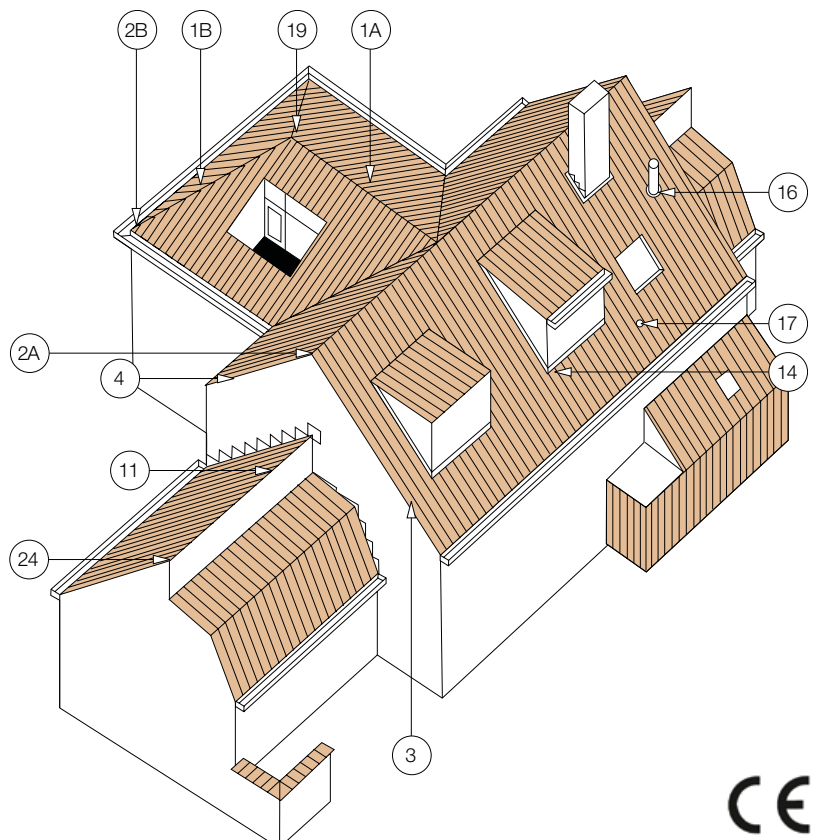

Jura Nova - technische fiche

Definitie:	Kleidakpan met zachte golving, dubbele zijsluiting, enkele kopsluiting en regelbare latafstand.	
Minimale dakhelling met onderdak		
- Fleece, Fleece Plus of Fleece Plus FR:	25°	
- Fleece Plus of Fleece Plus FR:	20° met een latafstand van 335 mm	
- Fleece Premium:	15°, mits inachtnaam van de aanwijzingen in de brochure Gevel- en onderdakfolies.	
Nuttige lengte (Latafstand):	± 335 - 390 mm [EN 1024]	
Nuttige breedte:	± 263 mm [EN 1024]	
Aantal stuks/m²:	± 9,7 - 11,3	
Gewicht per stuk:	± 4,25 kg	
Gewicht per m²:	± 41,2 kg - 48,0 kg	
Breuklast:	> 1200 N [EN 538]	
Ondoorlatendheid:	≤ 0,5 cm³/cm².d [EN 539-1]	
Vorstbestendigheid::	Vorstbestand [EN 539-2]	
Plaatsing:	Recht	

Deze en andere informatie zoals bestekteksten, kunt u eveneens downloaden van onze website: www.wienerberger.be/jura-nova

NR	OMSCHRIJVING	REF. CODE
1A	Vorst	1001
1B	Noordboom	1001
2A	Kopplaat	1041
2B	Beginnoordboom	1061
3	Linker gevelpan	7080
4	Rechter gevelpan	7090
11	Universele haakvorst	2200
14	Driekwartpan	8030
16	Kit kokerpan + kapje	8729
17	Ventilatiepan	8640
19	Vorstenhoed	5330
		5610
24	Kopplaat voor universele haakvorst	2240