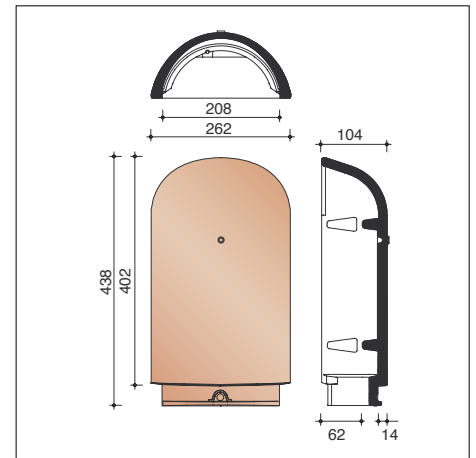

B0001061
Beginnoordboom