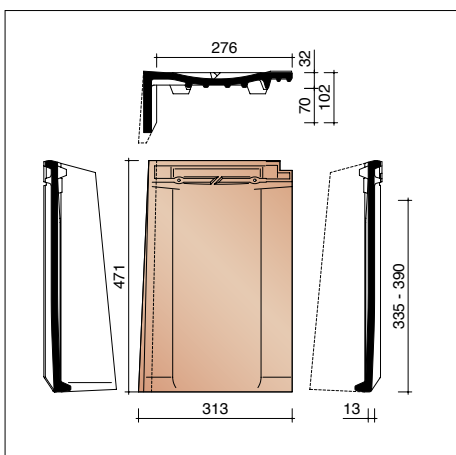

**B0002200** 2,4 stuks/lm  
Universele haakvorst

**B0002240**  
Kopplaat voor universele haakvorst

**BJUN7080** 2,6 stuks/lm  
Linker gevelpan

**BJUN7090** 2,6 stuks/lm  
Rechter gevelpan

Voor de beschikbaarheid van de kleuren en levertermijnen, graag contact opnemen met uw bouwstoffenhandelaar.  
Het aantal stuks/lm bij modelafhankelijke hulpstukken werd steeds berekend, rekening houdend met de maximale latafstand.