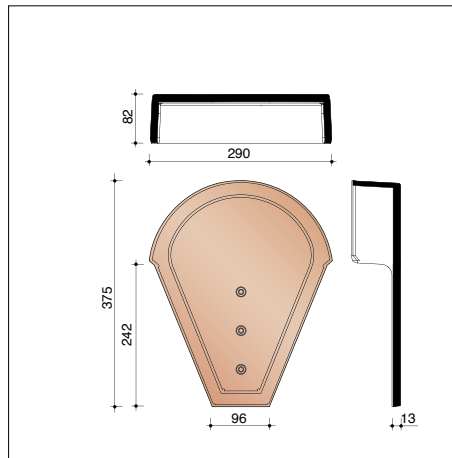

B0001041
Eindplaat voor halfronde geventileerde vorst