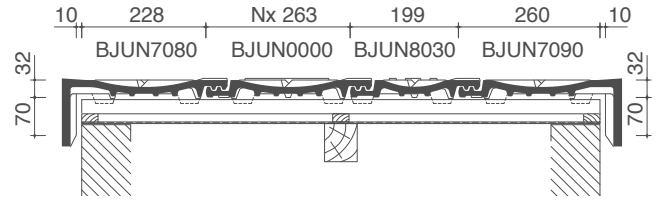

Jura Nova - legplannen

LENGTEDOORSNEDE DAK TER HOOGTE VAN VORST

DWARSDOORSNEDE DAK TER HOOGTE VAN GEVELPANNEN

(*) De afstand is in functie van de dakhelling en de sectie van tengellatten en panlatten en dient ter plaatse bepaald te worden.