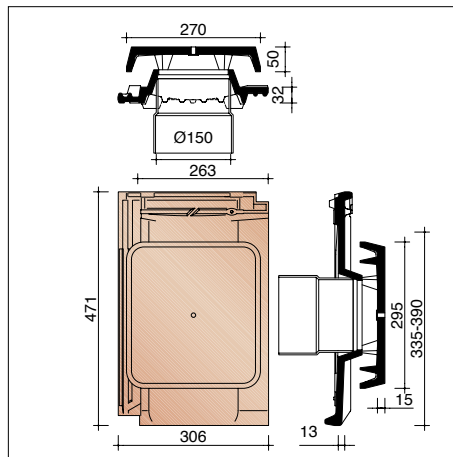

BJUN8729
Kit kokerpan Ø 150 mm + kapje
+ aansluitingsmodule