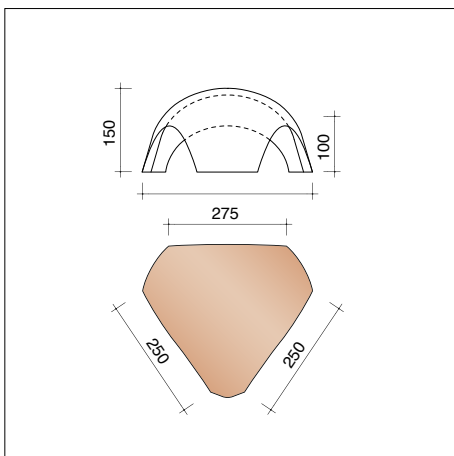

B0005330
Vorstenhoed tussen 1 vorst 1001 en
2 vorsten 1001 als noordboom (3 richtingen)