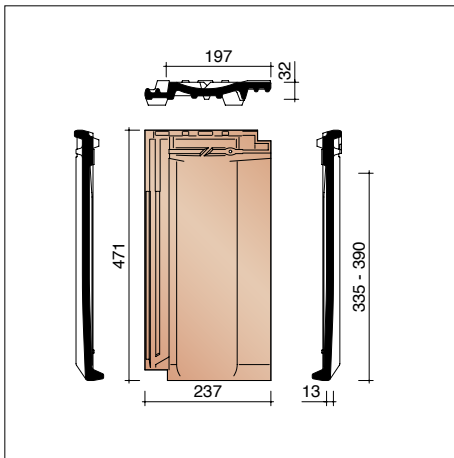

**B0002200** 2,4 stuks/lm  
Universele haakvorst

**B0002240**  
Kopplaat voor universele haakvorst

**BJUN7080** 2,6 stuks/lm  
Linker gevelpan

**BJUN7090** 2,6 stuks/lm  
Rechter gevelpan

Voor de beschikbaarheid van de kleuren en levertermijnen, graag contact opnemen met uw bouwstoffenhandelaar.  
Het aantal stuks/lm bij modelafhankelijke hulpstukken werd steeds berekend, rekening houdend met de maximale latafstand.