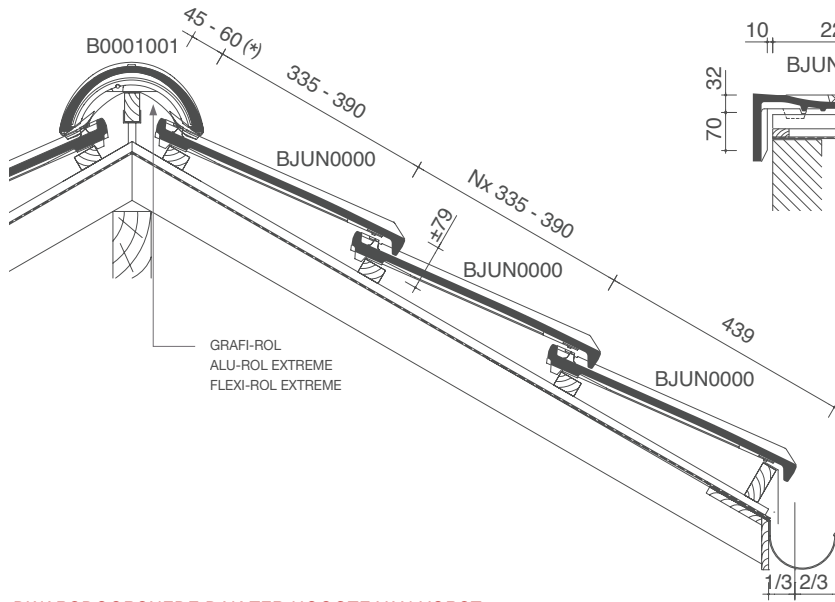

# Jura Nova - legplannen

LENGTEDOORSNEDE DAK TER HOOGTE VAN VORST

DWARSDOORSNEDE DAK TER HOOGTE VAN GEVELPANNEN

DWARSDOORSNEDE DAK TER HOOGTE VAN VORST

LENGTEDOORSNEDE DAK TER HOOGTE VAN UNIVERSELE HAAKVORST