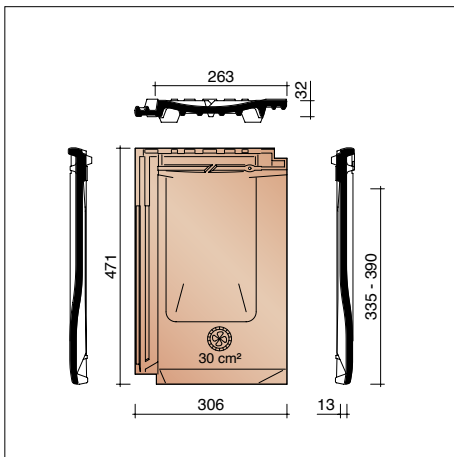

BJUN8640
Ventilatiepan met rooster in kunststof - 30 cm²