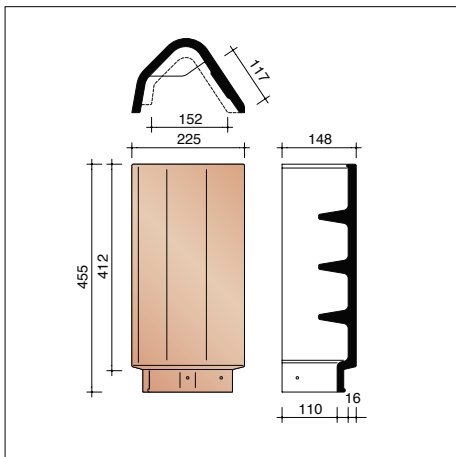

**B0002200** 2,4 stuks/lm  
Universele haakvorst

**B0002240**  
Kopplaat voor universele haakvorst

**BJUN7080** 2,6 stuks/lm  
Linker gevelpan

**BJUN7090** 2,6 stuks/lm  
Rechter gevelpan

Voor de beschikbaarheid van de kleuren en levertermijnen, graag contact opnemen met uw bouwstoffenhandelaar.  
Het aantal stuks/lm bij modelafhankelijke hulpstukken werd steeds berekend, rekening houdend met de maximale latafstand.