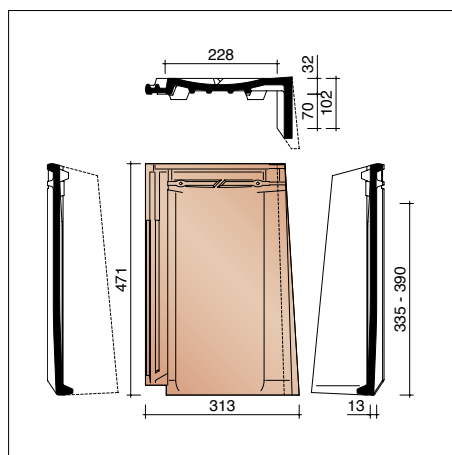

**B0002200** 2,4 stuks/lm  
Universele haakvorst

**B0002240**  
Kopplaat voor universele haakvorst

**BJUN7080** 2,6 stuks/lm  
Linker gevelpan

**BJUN7090** 2,6 stuks/lm  
Rechter gevelpan

Voor de beschikbaarheid van de kleuren en levertermijnen, graag contact opnemen met uw bouwstoffenhandelaar.  
Het aantal stuks/lm bij modelafhankelijke hulpstukken werd steeds berekend, rekening houdend met de maximale latafstand.