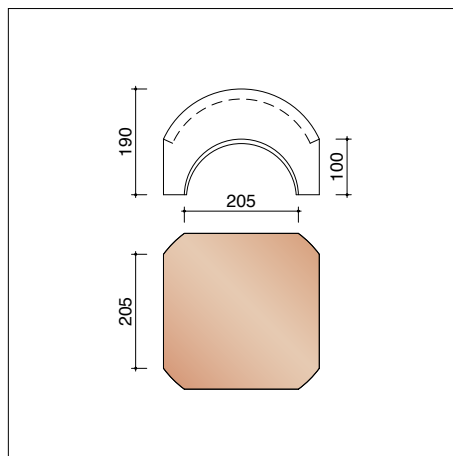

B0005610
Vorstenhoed voor halfronde vorsten 1001
(4 richtingen)