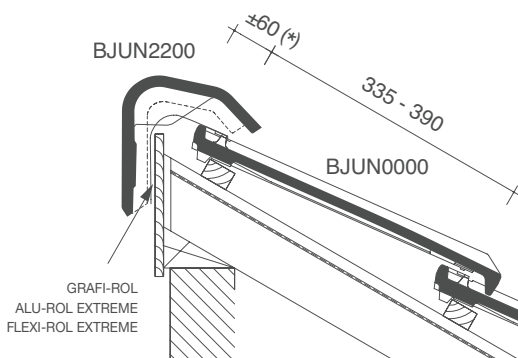

# Jura Nova - legplannen

LENGTEDOORSNEDE DAK TER HOOGTE VAN VORST

DWARSDOORSNEDE DAK TER HOOGTE VAN GEVELPANNEN

DWARSDOORSNEDE DAK TER HOOGTE VAN VORST

LENGTEDOORSNEDE DAK TER HOOGTE VAN UNIVERSELE HAAKVORST