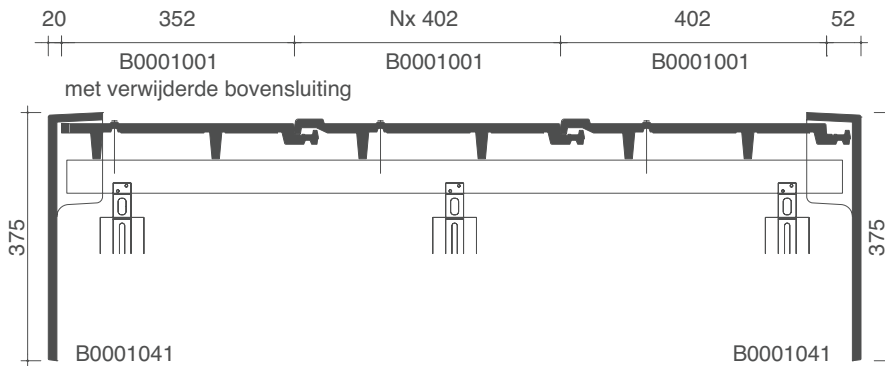

# Jura Nova - legplannen

LENGTEDOORSNEDE DAK TER HOOGTE VAN VORST

DWARSDOORSNEDE DAK TER HOOGTE VAN GEVELPANNEN

DWARSDOORSNEDE DAK TER HOOGTE VAN VORST

LENGTEDOORSNEDE DAK TER HOOGTE VAN UNIVERSELE HAAKVORST