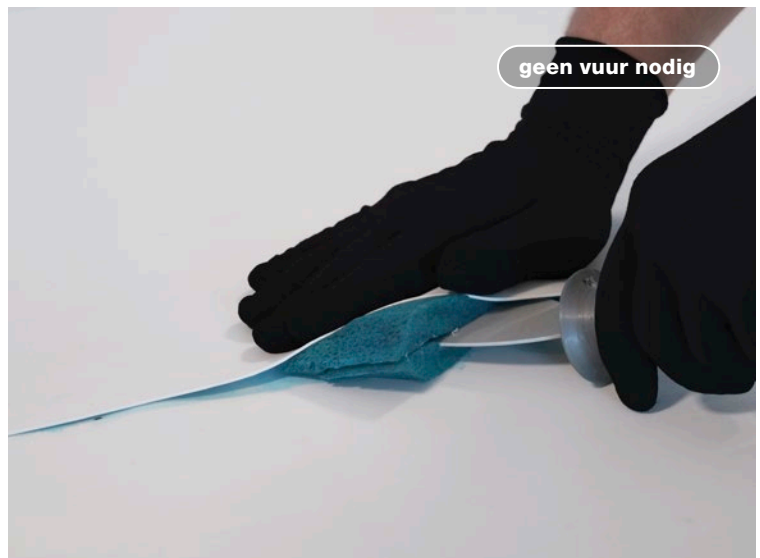

Eén productdikte voor alle toepassingen

Leadax Roov is verkrijgbaar in één dikte van 1,5 mm, voor alle types daken: groendaken, daken met zonnepanelen, enz.

De perfecte basis voor elk plat dak

Veilig en gezond

Tijdens de plaatsing is er geen vuur nodig. De folie kan op drie manieren geplaatst worden: mechanisch verankerd, losliggend geballast en verlijmd. Op vlak van dampopenheid scoort de Leadax Roov dakbaan uitstekend. Waar andere platdakmaterialen respectievelijk μ -waarden van 15.000 tot 65.000 hebben (bron: TV 280; Buildwise), heeft de Leadax Roov dakbaan een μ -waarde van slechts 7.500. Dit maakt dat bij verlijming gebruikgemaakt kan worden van een in één laag aangebrachte watergedragen lijm. Hierdoor is de Leadax Roov dakbaan bij elke plaatsingsmethode na einde levensduur 100% circulair.