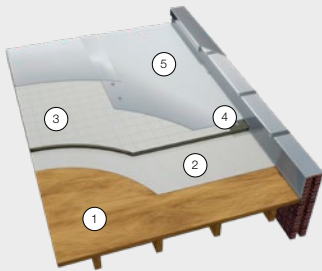

Plaatsingsmethodes Wienerberger Leadax Roov

Leadax Roov kan op verschillende manieren geplaatst worden. De plaatsingsmethode is afhankelijk van de onderconstructie (hout, beton of staal), het type isolatie en/of de voorkeur van de dakdekker.

Mechanisch bevestigd in de overlap

Bij dit daksysteem wordt de Leadax Roov dakbaan mechanisch bevestigd in de overlap van de dakbanen aan de onderliggende dakconstructie. De overlappende naden worden aan elkaar verbonden met Leadax Roov Bio Bind. Aan het einde van de levensduur kan het platdakmateriaal volledig worden gerecycleerd.