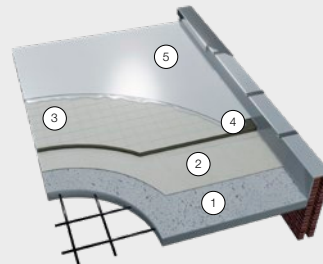

Volledig verlijmd

De Leadax Roov dakbanen worden verlijmd op de ondergrond door een watergedragen lijm. De Leadax Roov Watergedragen lijm is een oplosmiddelvrije lijm, die na einde levensduur eenvoudig van de Leadax Roov dakbaan kan verwijderd worden met stoom. Zo kan het materiaal ook opnieuw volledig gerecycleerd worden.