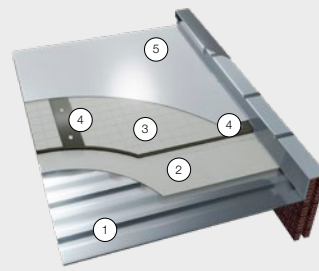

Mechanisch bevestigd met LRS-stroken

De Leadax Roov dakbanen worden met Leadax Roov Bio Bind verbonden met een Leadax Roov LRS-strook, die vooraf mechanisch is vastgeschroefd aan de onderliggende dakconstructie. Aan het einde van de levensduur blijven enkel de smalle bevestigingsstroken achter op het dak die dan opnieuw gebruikt worden om de nieuwe Leadax Roov dakbaan te bevestigen.