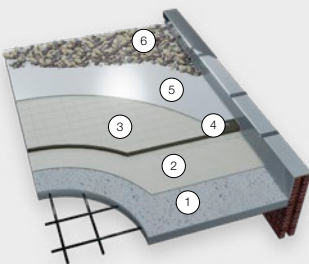

Losliggend geballast

Bij dit daksysteem ligt de Leadax Roov dakbaan los op de dakconstructie. Een ballastlaag zorgt ervoor dat het daksysteem onder alle omstandigheden blijft liggen. Aan het einde van de levensduur kan het platdakmateriaal volledig worden gerecycleerd als grondstof voor de productie van nieuwe rollen.