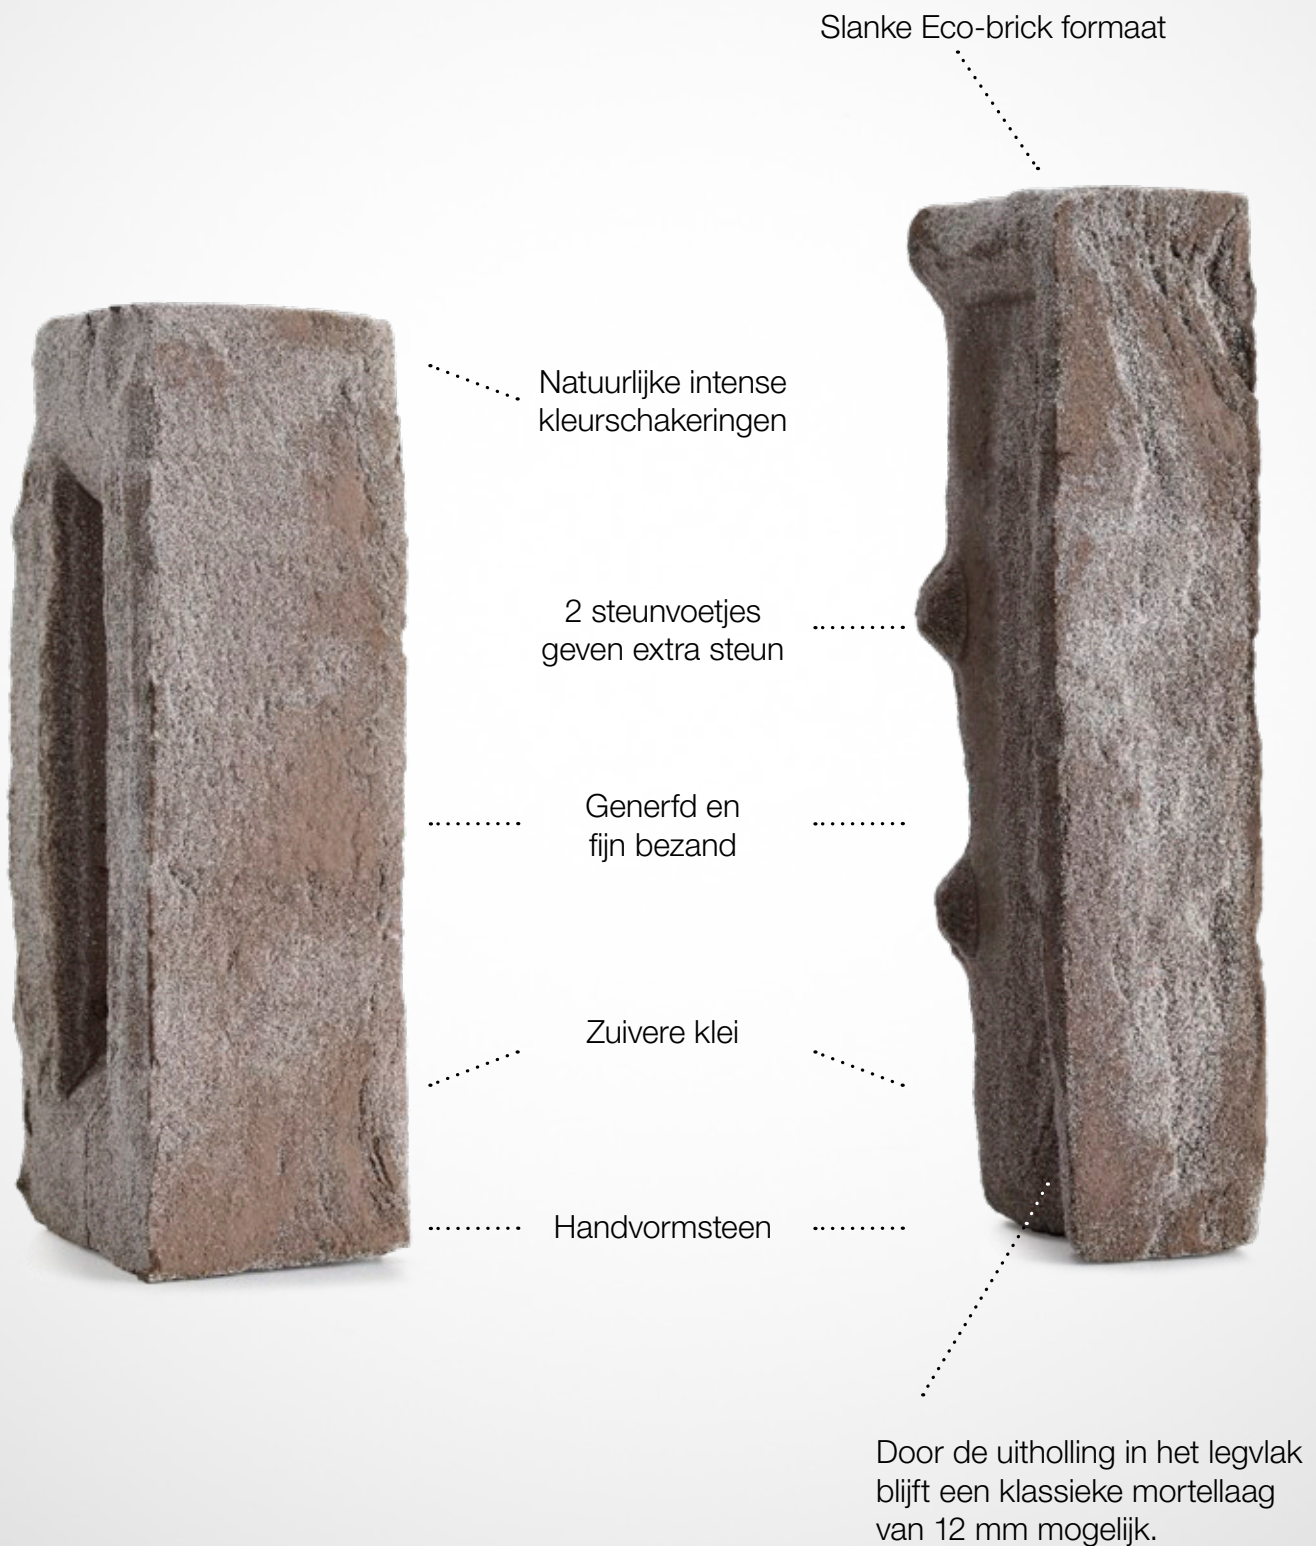

Pagus, de natuur in een steen

WF en WDF

**traditioneel metselen,
dunmetselen of verlijmen**

Eco-brick Iluzo

**traditioneel metselen
met de look van gelijmd**

Verwerk de natuur in uw gevel

–

Kleurrijke nuances

De Pagus gevelsteen kenmerkt zich door zijn verschillende lichte en donkere tinten die het resultaat zijn van een techniek tijdens het productieproces: bezanding. Het beeldige kleurenpalet van rijk donkerrood en warm grijs wordt gecompenseerd met diepe beige tinten, waardoor een traditionele mix van kleur, textuur en vorm wordt gecreëerd.

Net een natuurlandschap

Opvallend aan Pagus is de natuurlijke flair en het gezellige, levendige karakter. Het spelen met de tinten en de kleur van de bakstenen laat uw gevel eruitzien als een natuurlandschap, alsof uw woning bedekt werd met een bladerdeken. Ondanks de kleurdynamiek blijft een Pagus gevel een klassieke en tijdloze indruk wekken.