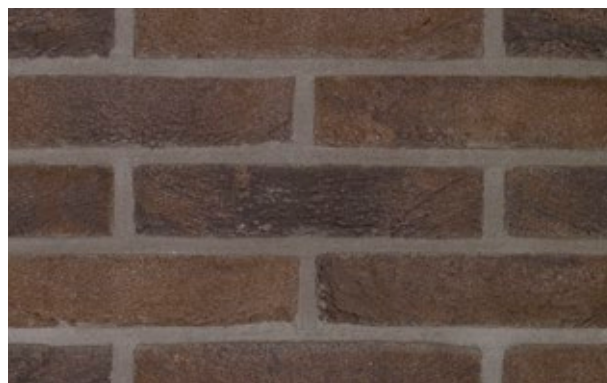

Pagus Bruin-Zwart
Eco-brick Iluzo ± 238x75x48 mm
WDF ± 215x102x65 mm
WF ± 210x100x50 mm

Porositeit: ≤ 15%
IW4 - sterk zuigend