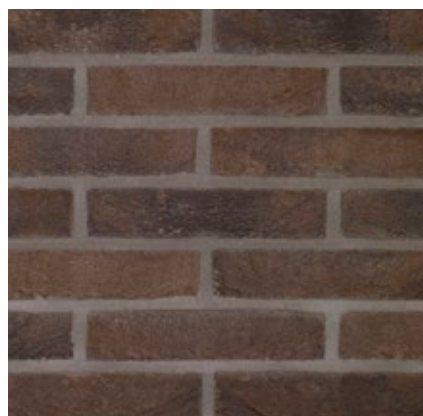

Pagus Bruin-Zwart: traditioneel gemetseld en gevoegd