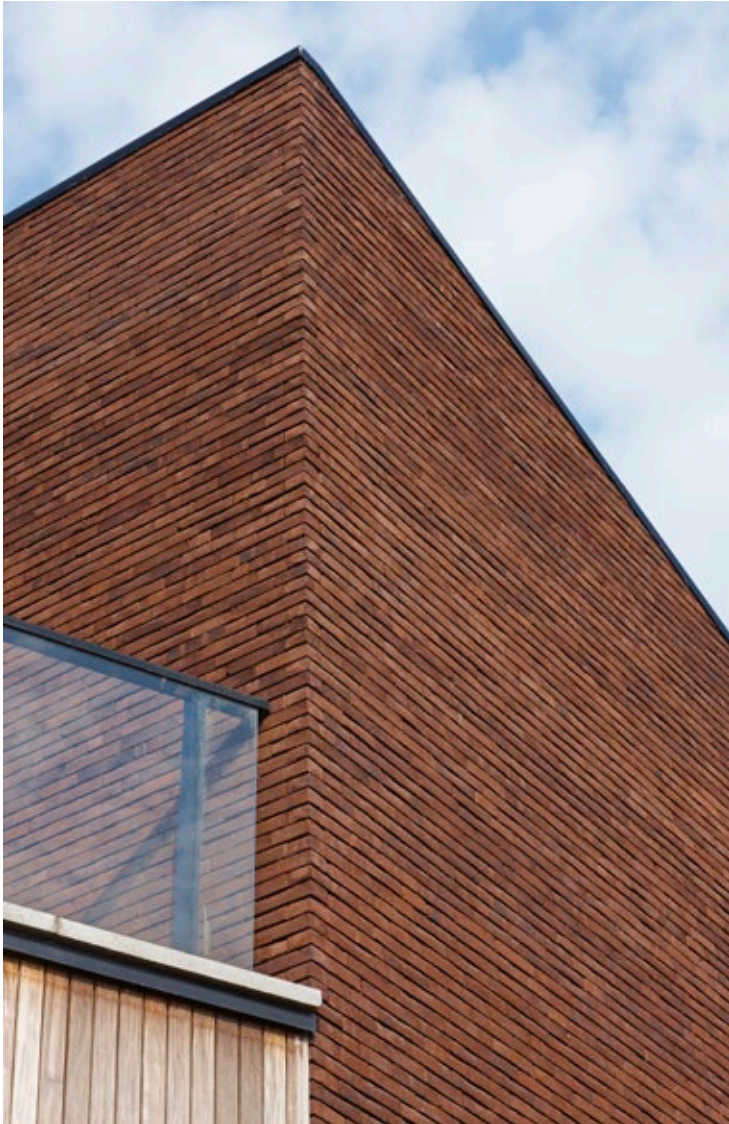

Terca Pagus Paars