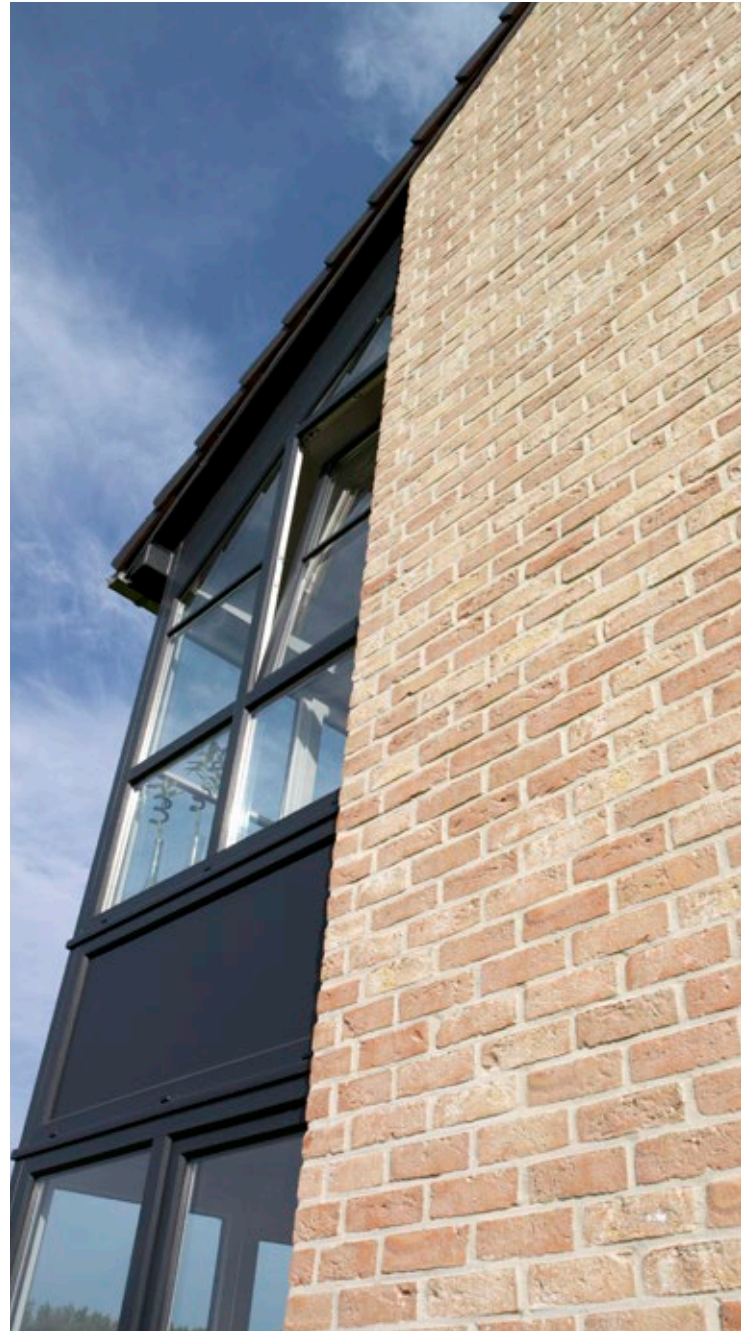

*“Voor een tijdloos,
traditioneel cachet”*