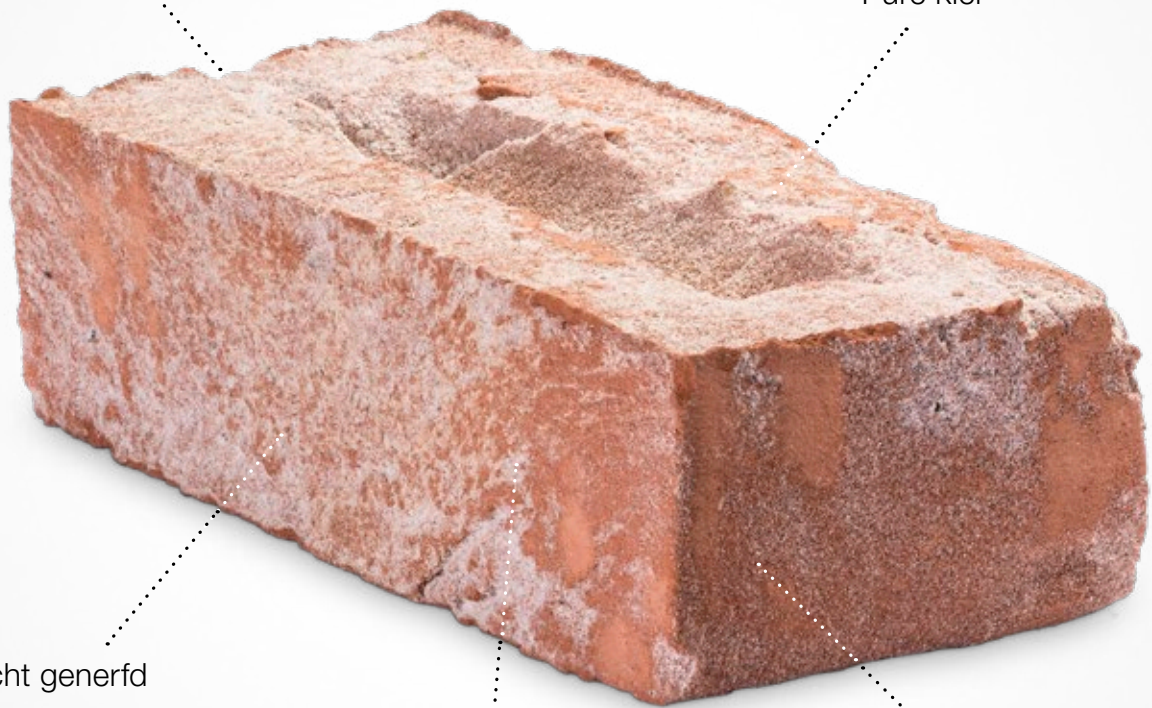

Patrimonia, handgevormd en warmgekleurd

Handvormsteen

Pure klei

Licht generfd

Fijn bezand oppervlak

Warm kleurenpalet

Tijdloze uitstraling

–

Veelzijdige toepassingen

Patrimonia is geschikt voor nieuwbouw- en renovatieprojecten en bestaat in de traditionele formaten. Daarnaast kan u bij sommige kleuren ook kiezen voor het Eco-brick formaat. Dat type steen is tot 3,5 cm smaller dan een traditionele gevelsteen. Hierdoor wint u isolatie- of woonruimte langs de volledige omtrek van de woning.