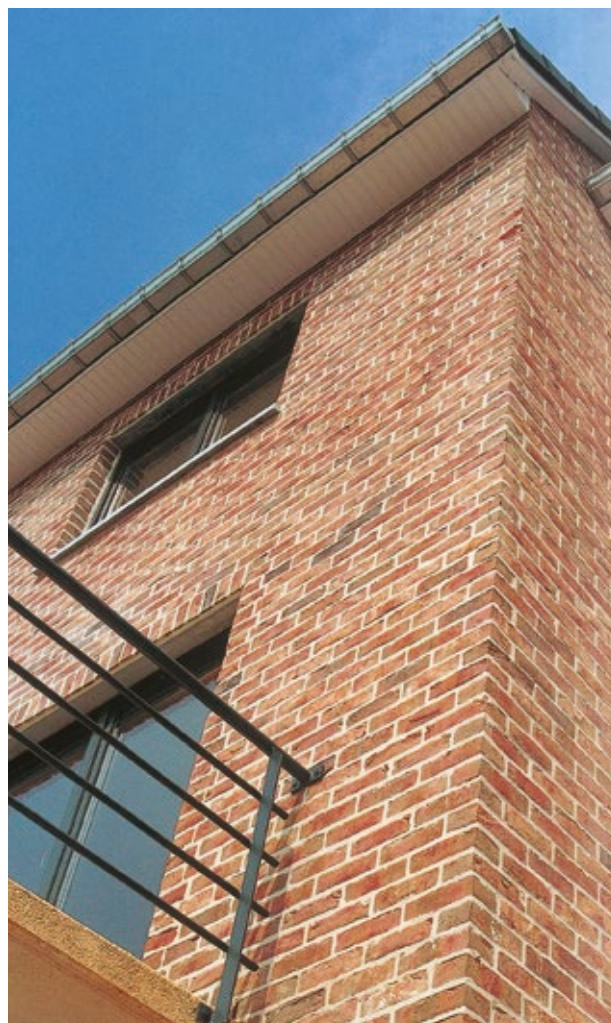

Tijdloze uitstraling

–

Patrimonia zijn handvormstenen met een typische onregelmatige vorm. Met hun fijne bezanding en licht generfde textuur zijn ze perfect geschikt voor een tijdloze architectuur. De warme gloed die Patrimonia uitstraalt, sluit naadloos aan bij ons bestaande patrimonium.

Warm herfstpalet

Omdat smaken verschillen, heeft de Patrimonia collectie een breed kleurengamma van rode, gele en bruine tinten: Appelbloesem, Oud Rieme, Neo Romaans, Opus, Renaissance, Barok 83 en Oud Romaans. Nuances die elke gevel een opvallend en tegelijk eigentijds cachet geven.

Veelzijdige toepassingen

Patrimonia is geschikt voor nieuwbouw- en renovatieprojecten en bestaat in de traditionele formaten. Daarnaast kan u bij sommige kleuren ook kiezen voor het Eco-brick formaat. Dat type steen is tot 3,5 cm smaller dan een traditionele gevelsteen. Hierdoor wint u isolatie- of woonruimte langs de volledige omtrek van de woning.

Meer weten over de kenmerken van Patrimonia?
Surf naar www.wienerberger.be/patrimonia

Patrimonia Renaissance