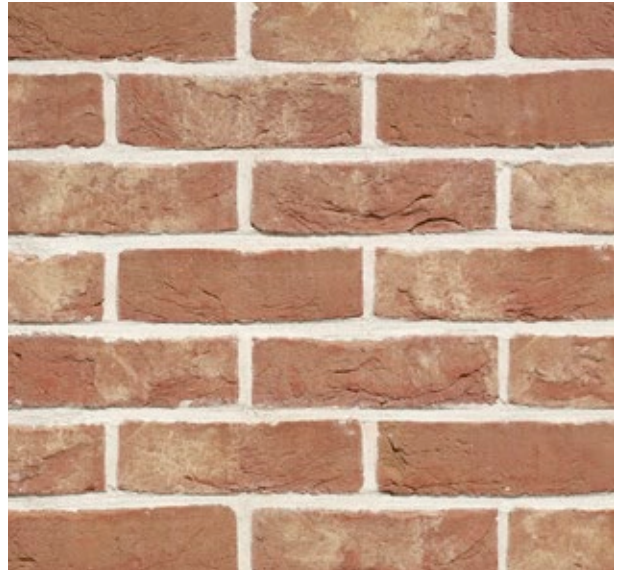

Patrimonia Opus
WDF ± 215x102x65 mm

Porositeit: ≤ 15%
IW3 - normaal zuigend