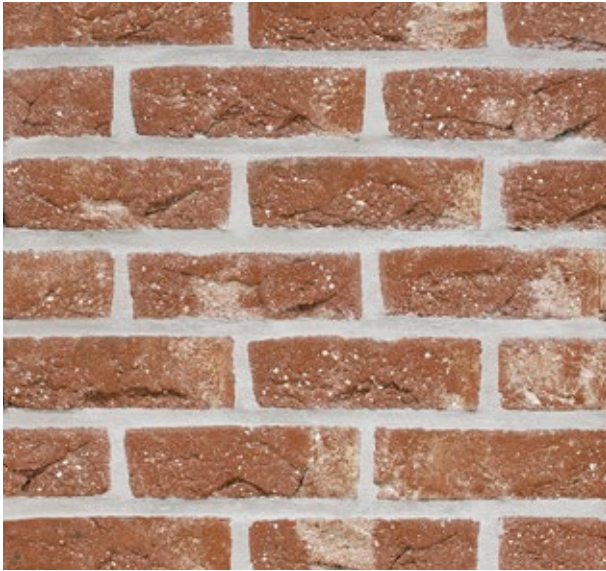

Patrimonia Neo Romaans
WDF ± 215x102x65 mm

Porositeit: ≤ 14%
IW4 - sterk zuigend