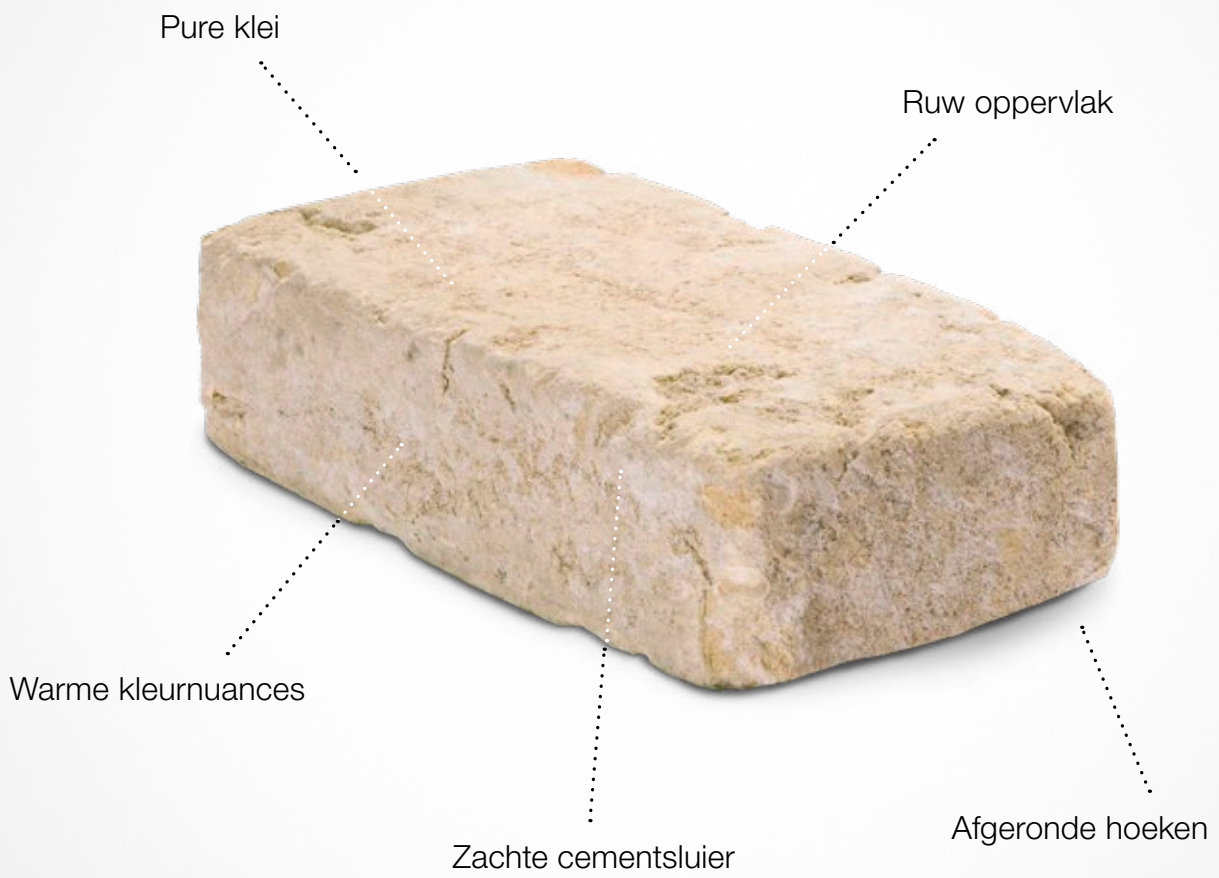

Retro,
authentiek &
gloednieuw

Kwaliteit met traditie

–

Retro gevelstenen hebben de typische onregelmatige vorm en het nervenpatroon van handvormstenen. Deze eerste keus stenen zien eruit alsof ze de tand des tijds doorstaan hebben. Ze hebben een doorleefd cachet, maar zijn toch gloednieuw.

Verweerd gegarandeerd

Na het bakproces worden de Retro stenen getrommeld. Zo ontstaan de afgesleten randen en dragen ze sporen van mortelresten. Door de rijke kleurnuances, gaande van rood en bruin tot beige, krijgt elke steen zijn unieke look. Retro heeft alle kwaliteiten van een nieuwe steen en geeft elke woning de gewenste stijl.

Voor elke architectuurstijl

Retro gevelstenen zijn perfect geschikt voor elke gevel, zowel voor een hypermoderne nieuwbouw als voor een renovatie die aansluit bij de bestaande architectuur. De stenen bestaan in de traditionele formaten. Alle Retro gevelstenen worden gebruiksklaar geleverd voor verwerking in wildverband. Daarnaast zijn de Retro stenen ook verkrijgbaar als steenstrippen. Raadpleeg onze website voor meer info.