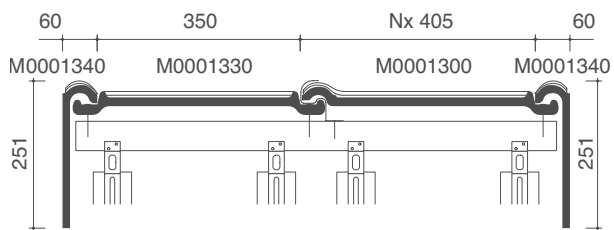

Standard - legplannen

LENGTEDOORSNEDE DAK TER HOOGTE VAN VORST

DWARSDOORSNEDE DAK TER HOOGTE VAN GEVELPANNEN

DWARSDOORSNEDE DAK TER HOOGTE VAN VORST

LENGTEDOORSNEDE DAK TER HOOGTE VAN UNIVERSELE HAAKVORST