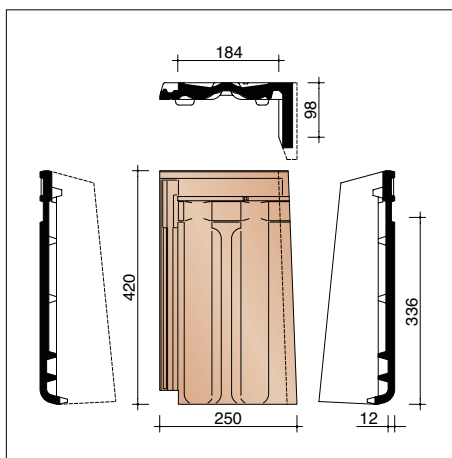

MSTD7090 3 stuks/lm
Rechter gevelpan