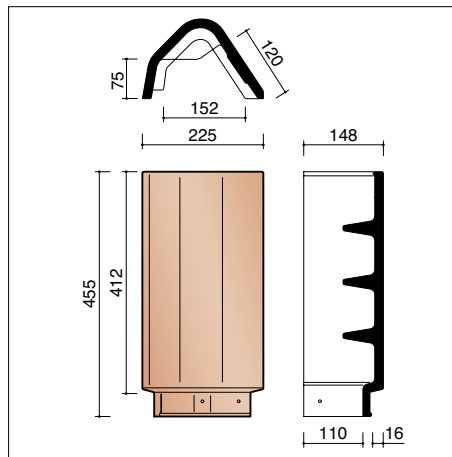

M0002200 2,4 stuks/lm
Universele haakvorst