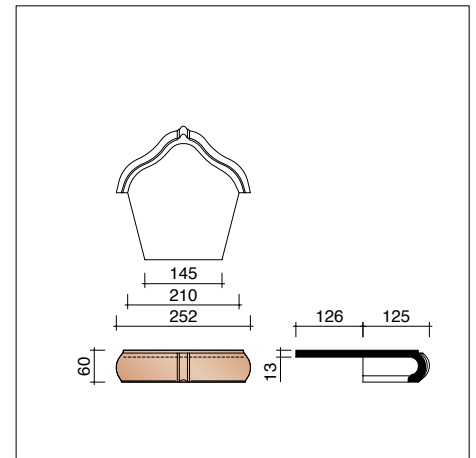

M0001340
Kopplaat Standard