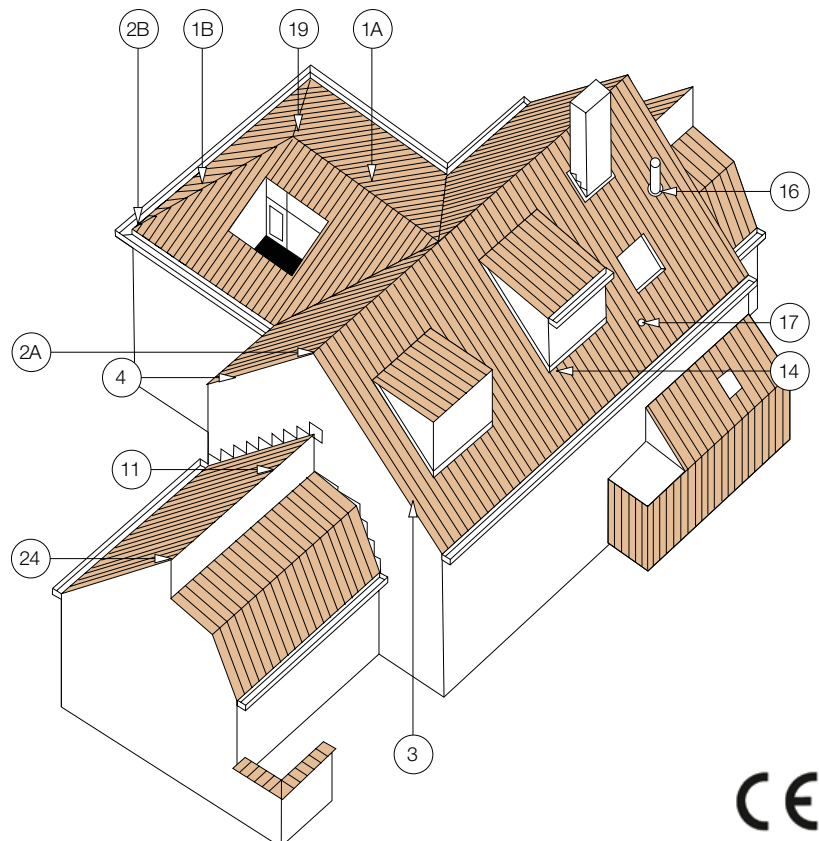

Standard - technische fiche

Definitie:	Kleidakpan met ribben, enkele zijsluiting en enkele kopsluiting.	
Minimale dakhelling met onderdak	25°	
- Fleece, Fleece Plus of Fleece Plus FR:	15°, mits inachtnaam van de aanwijzingen in de brochure Gevel- en onderdakfolies.	
- Fleece Premium:		
Nuttige lengte (Latafstand):	± 336 mm [EN 1024]	
Nuttige breedte:	± 210 mm [EN 1024]	
Aantal stuks/m²:	± 14,2	
Gewicht per stuk:	± 3,15 kg	
Gewicht per m²:	± 44,7 kg	
Breuklast:	> 1200 N [EN 538]	
Ondoorlatendheid:	≤ 0,5 cm³/cm².d [EN 539-1]	
Vorstbestendigheid:	Vorstbestand [EN 539-2]	
Plaatsing:	Recht of kruisgewijs	

Deze en andere informatie zoals bestekteksten, kunt u eveneens downloaden van onze website: www.wienerberger.be/standard

NR	OMSCHRIJVING	REF. CODE
1A	Vorst	1300
1B	Noordboom	1300
2A	Kopplaat	1340
	Beginvorst	1330
2B	Beginnoordboom	1360
3	Linker gevelpan	7080
4	Rechter gevelpan	7090
11	Universele haakvorst	2200
14	Halve pan	8010
16	Kit kokerpan + kapje	8728
17	Ventilatiepan	8640
19	Vorstenhoed	5320
		5610
24	Kopplaat voor universele haakvorst	2240