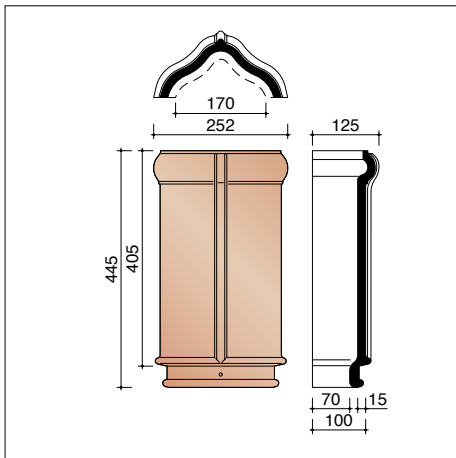

Standard - vorsten en noordbomen

M0001300 2,5 stuks/lm
Vorst/noordboom Standard