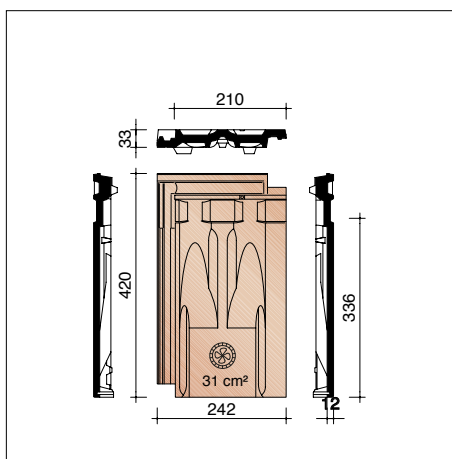

M0002240
Kopplaat voor universele haakvorst

Standard - gevelpannen en overige hulpstukken

MSTD7080 3 stuks/lm
Linker gevelpan

MSTD7090 3 stuks/lm
Rechter gevelpan

MSTD8010 3 stuks/lm
Halve pan

MSTD8640
Ventilatiepan met rooster in kunststof - 31 cm²