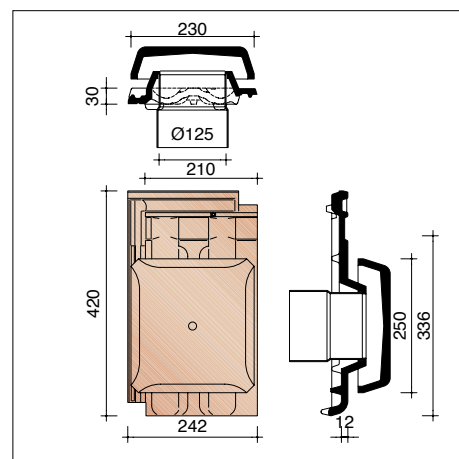

M0002240
Kopplaat voor universele haakvorst

Standard - gevelpannen en overige hulpstukken

MSTD7080 3 stuks/lm
Linker gevelpan

MSTD7090 3 stuks/lm
Rechter gevelpan

MSTD8010 3 stuks/lm
Halve pan

MSTD8640
Ventilatiepan met rooster in kunststof - 31 cm²