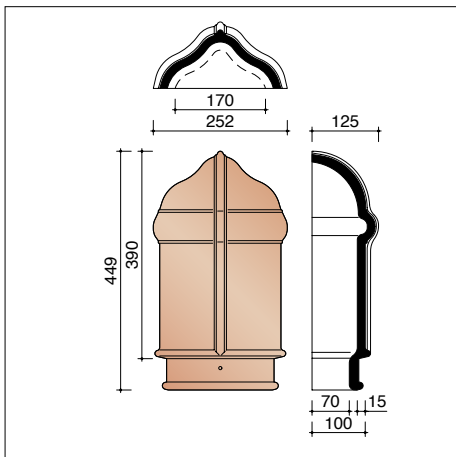

Standard - legplannen

LENGTEDOORSNEDE DAK TER HOOGTE VAN VORST

DWARSDOORSNEDE DAK TER HOOGTE VAN GEVELPANNEN

DWARSDOORSNEDE DAK TER HOOGTE VAN VORST

LENGTEDOORSNEDE DAK TER HOOGTE VAN UNIVERSELE HAAKVORST

Standard - vorsten en noordbomen

M0001300 2,5 stuks/lm
Vorst/noordboom Standard

M0001330
Beginvorst Standard

M0001340
Kopplaat Standard

M0001360
Beginnoordboom Standard

M0002200 2,4 stuks/lm
Universele haakvorst

M0002240
Kopplaat voor universele haakvorst

Standard - gevelpannen en overige hulpstukken

MSTD7080 3 stuks/lm
Linker gevelpan

MSTD7090 3 stuks/lm
Rechter gevelpan

MSTD8010 3 stuks/lm
Halve pan

MSTD8640
Ventilatiepan met rooster in kunststof - 31 cm²