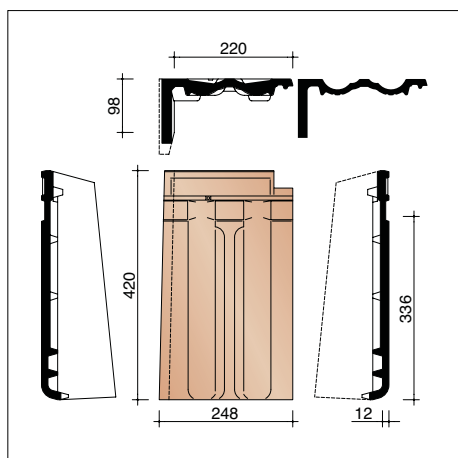

Standard - vorsten en noordbomen

M0001300 2,5 stuks/lm
Vorst/noordboom Standard

M0001330
Beginvorst Standard

M0001340
Kopplaat Standard

M0001360
Beginnoordboom Standard

M0002200 2,4 stuks/lm
Universele haakvorst

M0002240
Kopplaat voor universele haakvorst

Standard - gevelpannen en overige hulpstukken

MSTD7080 3 stuks/lm
Linker gevelpan

MSTD7090 3 stuks/lm
Rechter gevelpan

MSTD8010 3 stuks/lm
Halve pan

MSTD8640
Ventilatiepan met rooster in kunststof - 31 cm²