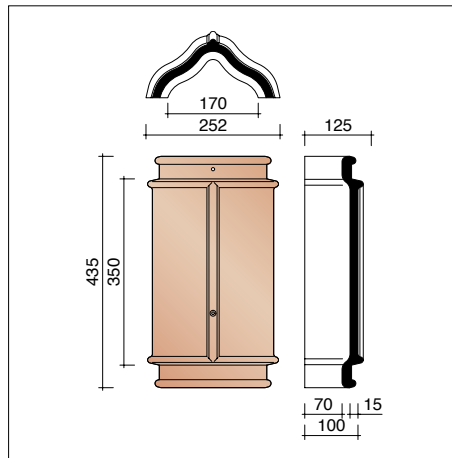

M0001330
Beginvorst Standard