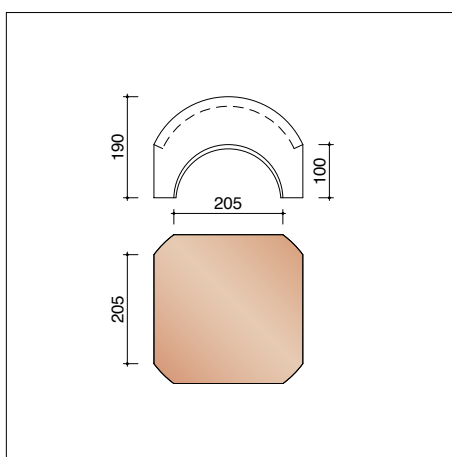

M0005610
Vorstenhoed voor vorst Standard 1300
(4 richtingen)

☒ dient toegepast te worden bij kruisgewijze plaatsing
Voor de beschikbaarheid van de kleuren en levertermijnen, graag contact opnemen met uw bouwstoffenhandelaar.