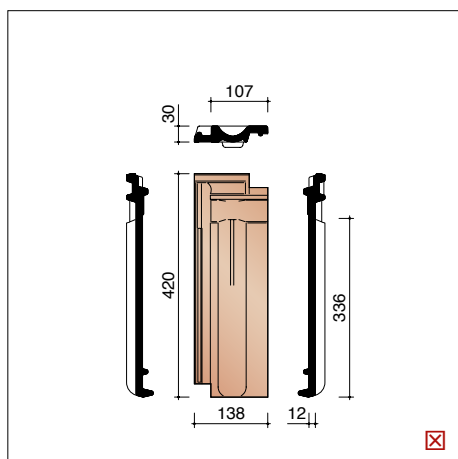

M0002240
Kopplaat voor universele haakvorst

Standard - gevelpannen en overige hulpstukken

MSTD7080 3 stuks/lm
Linker gevelpan

MSTD7090 3 stuks/lm
Rechter gevelpan

MSTD8010 3 stuks/lm
Halve pan

MSTD8640
Ventilatiepan met rooster in kunststof - 31 cm²