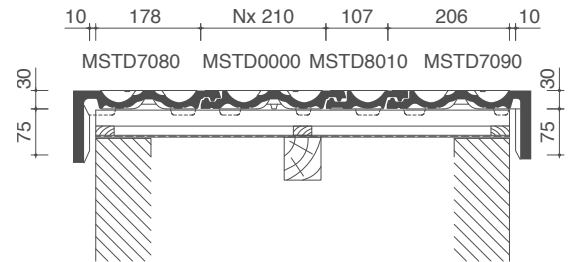

Standard - legplannen

LENGTEDOORSNEDE DAK TER HOOGTE VAN VORST

DWARSDOORSNEDE DAK TER HOOGTE VAN GEVELPANNEN

DWARSDOORSNEDE DAK TER HOOGTE VAN VORST

LENGTEDOORSNEDE DAK TER HOOGTE VAN UNIVERSELE HAAKVORST