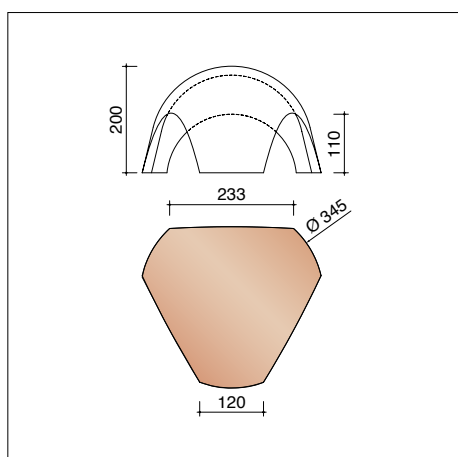

M0005320
Vorstenhoed voor vorst Standard 1300
(3 richtingen)