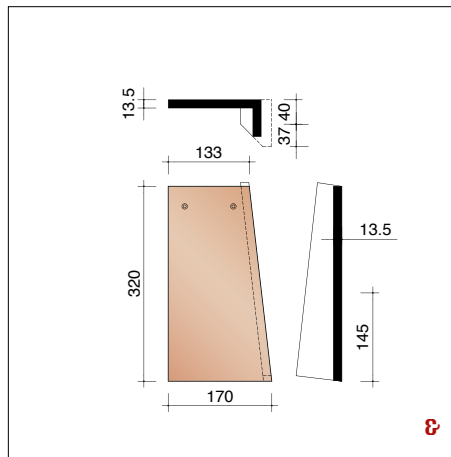

Tegelpan Plato - overige hulpstukken

PPLA8110 4 stuks/lm
Korte pan

PPLA8611
Kit ventilatiepan met rooster - 43 cm²

PPLA8800 3,5 stuks/lm
Linker hoekstuk (gevelbekleding)

PPLA8810 3,5 stuks/lm
Rechter hoekstuk (gevelbekleding)