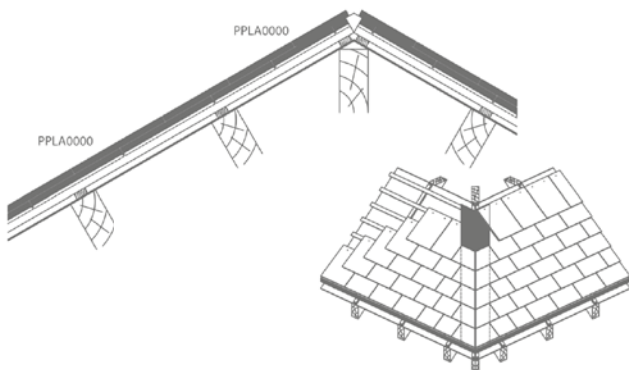

DOORSNEDE DAK TER HOOGTE VAN NOORDBOOM MET INGEWERKTE LOODVERVANGER KORAFLEX (PLUS)