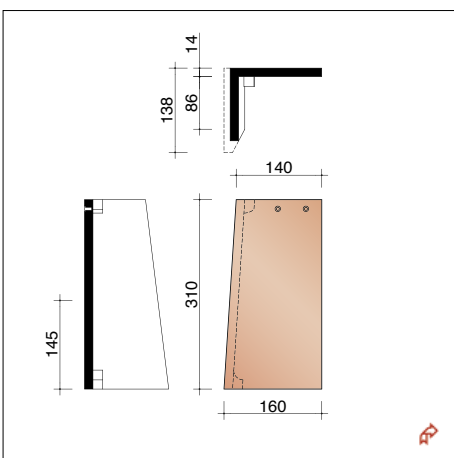

PPLA7120 3,5 stuks/lm
Speciale linker halve gevelpan