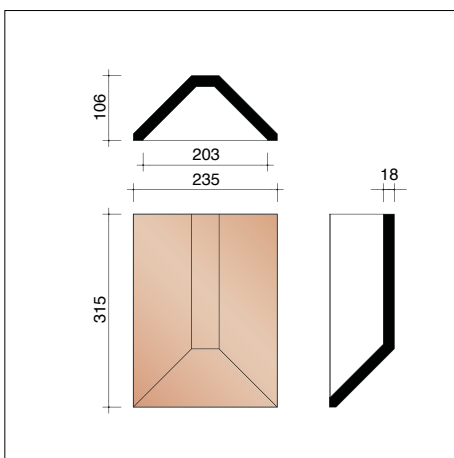

P0005830
Verbindingsstuk tussen 1 hoekige vorst 2800
en 2 ingewerkte noordbomen met pannen
ingewerkt met Koraflex (Plus)