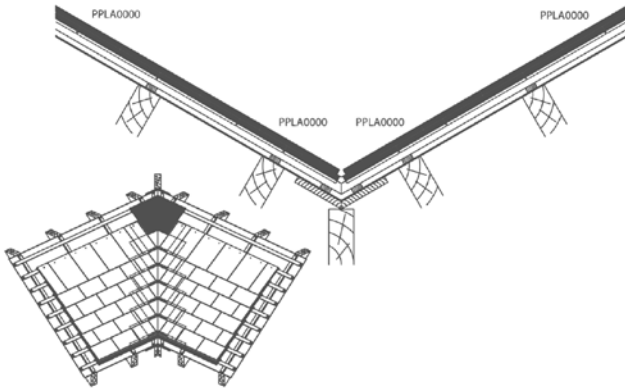

Tegelpan Plato - legplannen

LENGTEDOORSNEDE DAK TER HOOGTE VAN VORST 1800

LENGTEDOORSNEDE DAK TER HOOGTE VAN VORST 2800 MET QUICK-FIX EXTREME

DWARSDOORSNEDE DAK TER HOOGTE VAN VORST 1800

DWARSDOORSNEDE DAK TER HOOGTE VAN VORST 2800

DOORSNEDE DAK TER HOOGTE VAN NOORDBOOM MET INGEWERKTE LOODVERVANGER KORAFLEX (PLUS)

DOORSNEDE DAK TER HOOGTE VAN NOORDBOOM MET ROEFLAT

Tegelpan Plato - legplannen

DOORSNEDE DAK TER HOOGTE VAN KIELGOOT MET INGEWERKTE LOODVERVANGER KORAFLEX (PLUS)

DOORSNEDE DAK TER HOOGTE VAN KIELGOOT IN METAAL

* DWARSDOORSNEDE DAK TER HOOGTE VAN GEVELPAN FRANS SYSTEEM

* 3D TEKENING GEVELBEKLEDING MET DOORSNEDE

* Tip: de tegelpannen mogen niet tegen elkaar geplaatst worden (± 1 mm afstand), om schade aan de pannen door het zetten van de draagstructuur te vermijden.