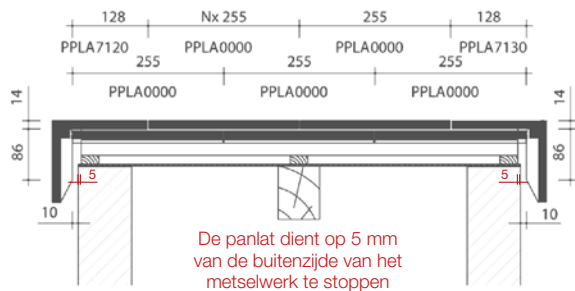

Tegelpan Plato - legplannen

LENGTEDOORSNEDE DAK TER HOOGTE VAN VORST 1800

LENGTEDOORSNEDE DAK TER HOOGTE VAN VORST 2800 MET QUICK-FIX EXTREME

DWARSDOORSNEDE DAK TER HOOGTE VAN VORST 1800

DWARSDOORSNEDE DAK TER HOOGTE VAN VORST 2800

DOORSNEDE DAK TER HOOGTE VAN NOORDBOOM MET INGEWERKTE LOODVERVANGER KORAFLEX (PLUS)

DOORSNEDE DAK TER HOOGTE VAN NOORDBOOM MET ROEFLAT

Tegelpan Plato - legplannen

DOORSNEDE DAK TER HOOGTE VAN KIELGOOT MET INGEWERKTE LOODVERVANGER KORAFLEX (PLUS)

DOORSNEDE DAK TER HOOGTE VAN KIELGOOT IN METAAL

* DWARSDOORSNEDE DAK TER HOOGTE VAN GEVELPAN FRANS SYSTEEM

* 3D TEKENING GEVELBEKLEDING MET DOORSNEDE

* Tip: de tegelpannen mogen niet tegen elkaar geplaatst worden (± 1 mm afstand), om schade aan de pannen door het zetten van de draagstructuur te vermijden.