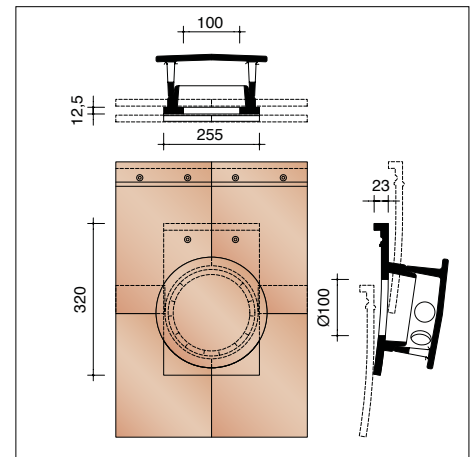

Tegelpan Plato - overige hulpstukken

PPLA8110 4 stuks/lm
Korte pan

PPLA8611
Kit ventilatiepan met rooster - 43 cm²

PPLA8800 3,5 stuks/lm
Linker hoekstuk (gevelbekleding)

PPLA8810 3,5 stuks/lm
Rechter hoekstuk (gevelbekleding)

PPLA8961
Kit kokerpan + kapje Ø 100 mm - 95 cm²
+ aansluitingsmodule

P0005830
Verbindingsstuk tussen 1 hoekige vorst 2800
en 2 ingewerkte noordbomen met pannen
ingewerkt met Koraflex (Plus)

P0005850
Verbindingsstuk tussen 1 hoekige vorst 1800
en 2 ingewerkte noordbomen met pannen
ingewerkt met Koraflex (Plus)