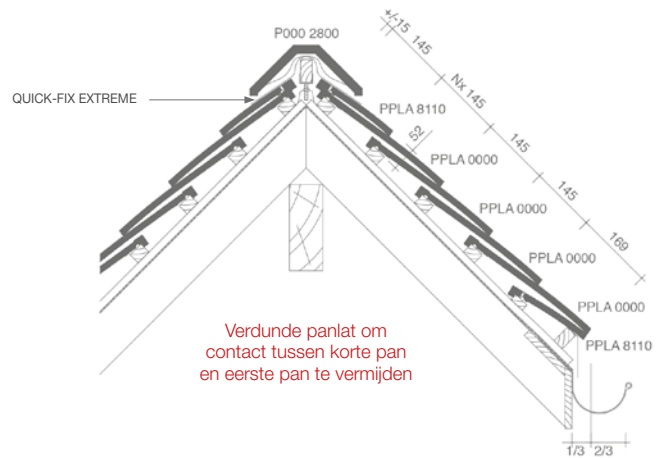

Tegelpan Plato - legplannen

LENGTEDOORSNEDE DAK TER HOOGTE VAN VORST 1800

LENGTEDOORSNEDE DAK TER HOOGTE VAN VORST 2800 MET QUICK-FIX EXTREME

DWARSDOORSNEDE DAK TER HOOGTE VAN VORST 1800

DWARSDOORSNEDE DAK TER HOOGTE VAN VORST 2800