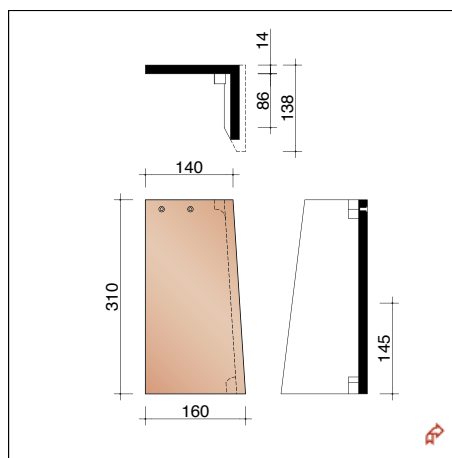

PPLA7130 3,5 stuks/lm
Speciale rechter halve gevelpan

✘ droog te plaatsen met Quick-Fix Extreme
➡ te gebruiken afwisselend met tegelpannen