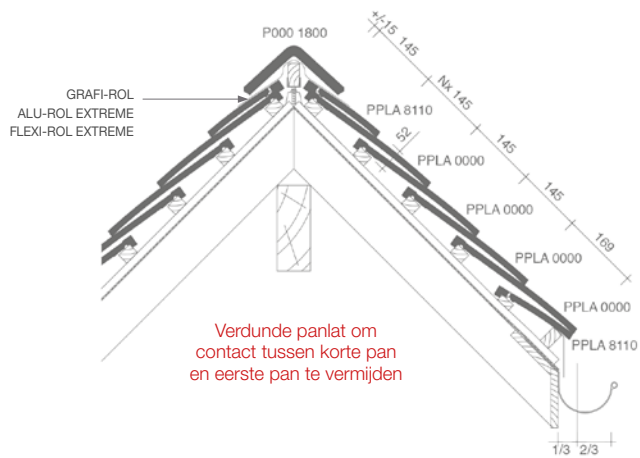

* Tip: de tegelpannen mogen niet tegen elkaar geplaatst worden (± 1 mm afstand), om schade aan de pannen door het zetten van de draagstructuur te vermijden.

Tegelpan Plato - kleuren

Natuurrood 600

Oud koper bezand 797

Tegelpan Plato - legplannen

LENGTEDOORSNEDE DAK TER HOOGTE VAN VORST 1800

LENGTEDOORSNEDE DAK TER HOOGTE VAN VORST 2800 MET QUICK-FIX EXTREME

DWARSDOORSNEDE DAK TER HOOGTE VAN VORST 1800

DWARSDOORSNEDE DAK TER HOOGTE VAN VORST 2800