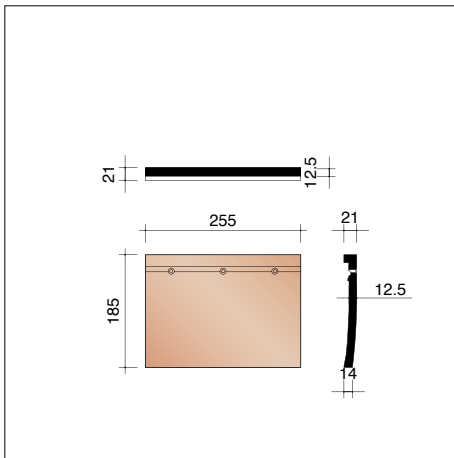

Tegelpan Plato - overige hulpstukken

PPLA8110 4 stuks/lm
Korte pan