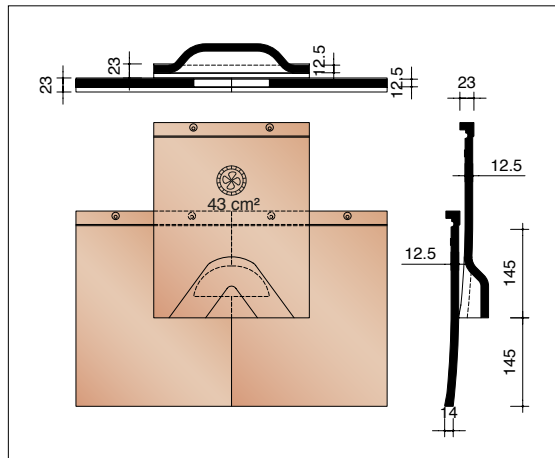

PPLA8611
Kit ventilatiepan met rooster - 43 cm²