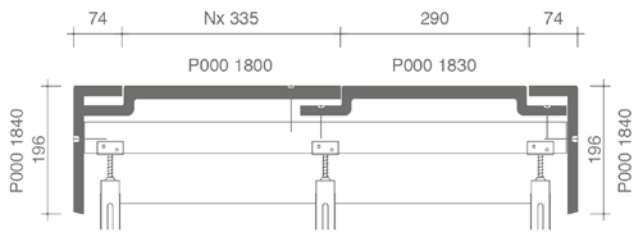

Tegelpan Plato - legplannen

LENGTEDOORSNEDE DAK TER HOOGTE VAN VORST 1800

LENGTEDOORSNEDE DAK TER HOOGTE VAN VORST 2800 MET QUICK-FIX EXTREME

DWARSDOORSNEDE DAK TER HOOGTE VAN VORST 1800

DWARSDOORSNEDE DAK TER HOOGTE VAN VORST 2800