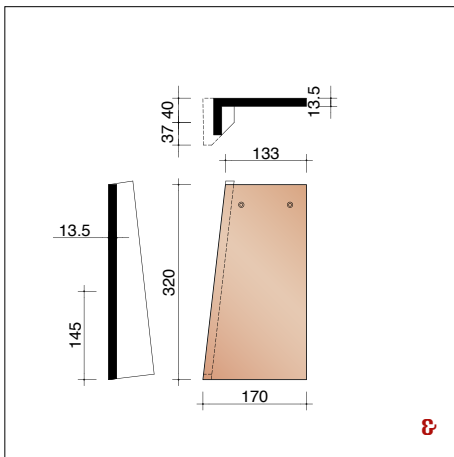

PPLA8800 3,5 stuks/lm
Linker hoekstuk (gevelbekleding)