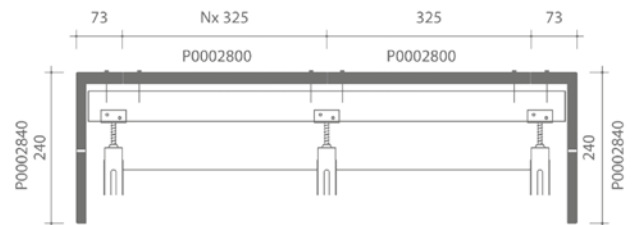

Tegelpan Plato - legplannen

LENGTEDOORSNEDE DAK TER HOOGTE VAN VORST 1800

LENGTEDOORSNEDE DAK TER HOOGTE VAN VORST 2800 MET QUICK-FIX EXTREME

DWARSDOORSNEDE DAK TER HOOGTE VAN VORST 1800

DWARSDOORSNEDE DAK TER HOOGTE VAN VORST 2800