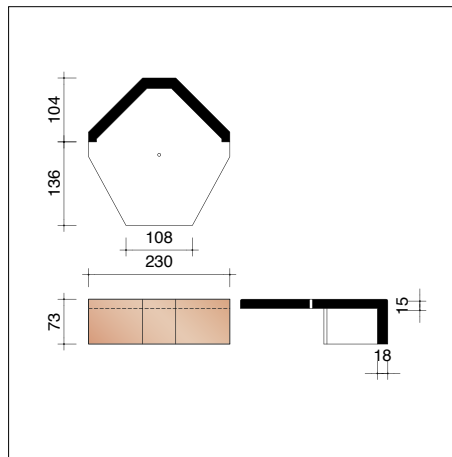

P0002840
Kopplaat voor hoekige vorst zonder sluiting