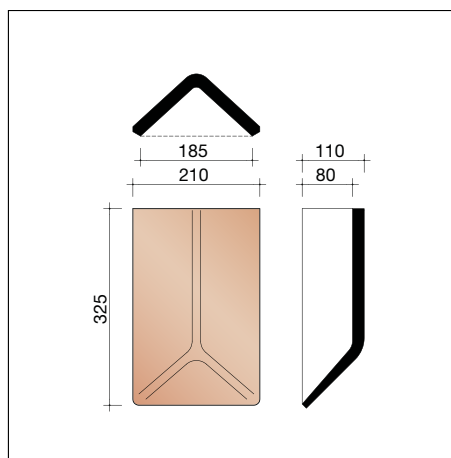

P0005850
Verbindingsstuk tussen 1 hoekige vorst 1800
en 2 ingewerkte noordbomen met pannen
ingewerkt met Koraflex (Plus)

E steeds samen te gebruiken

Voor de beschikbaarheid van de kleuren en levertermijnen, graag contact opnemen met uw bouwstoffenhandelaar.