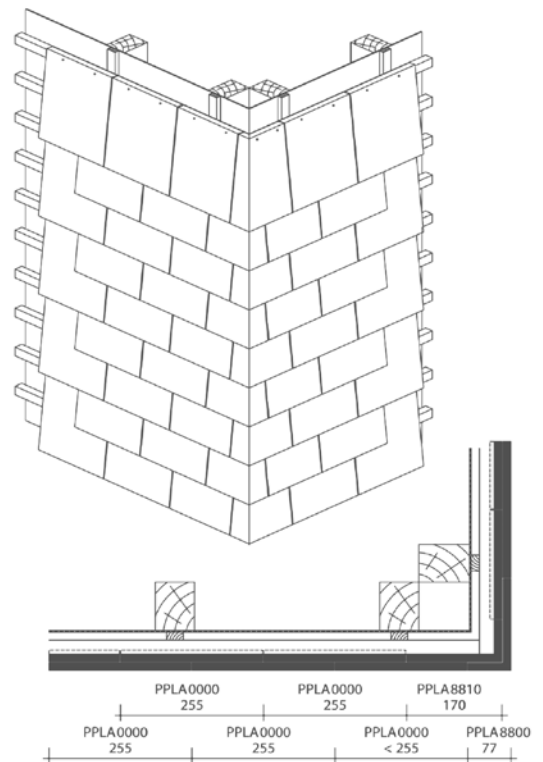

* 3D TEKENING GEVELBEKLEDING MET DOORSNEDE

* Tip: de tegelpannen mogen niet tegen elkaar geplaatst worden (± 1 mm afstand), om schade aan de pannen door het zetten van de draagstructuur te vermijden.