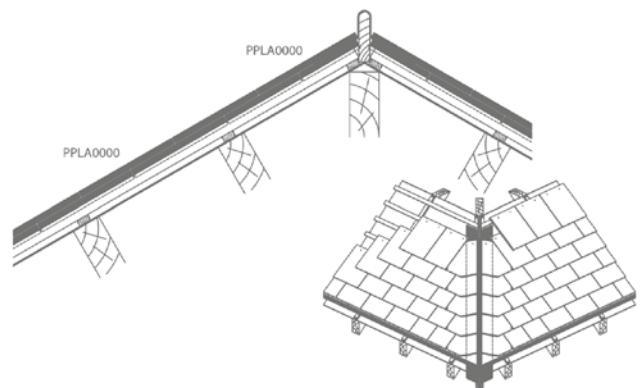

DOORSNEDE DAK TER HOOGTE VAN NOORDBOOM MET ROEFLAT