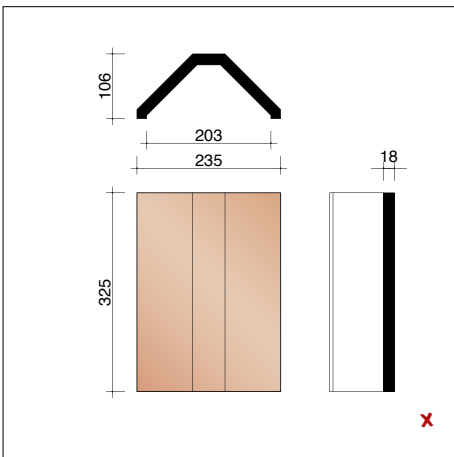

Tegelpan Plato - vorsten en gevelpannen

P0001800 3 stuks/lm
Hoekige vorst

P0001830
Hoekige beginvorst zonder kopplaat

P0001840
Kopplaat voor hoekige vorst

P0002800 3 stuks/lm
Hoekige vorst zonder sluiting