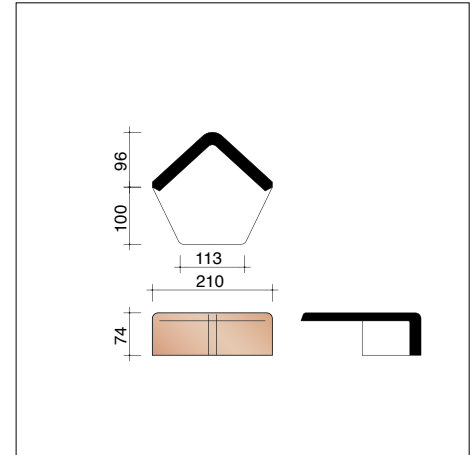

P0001840
Kopplaat voor hoekige vorst