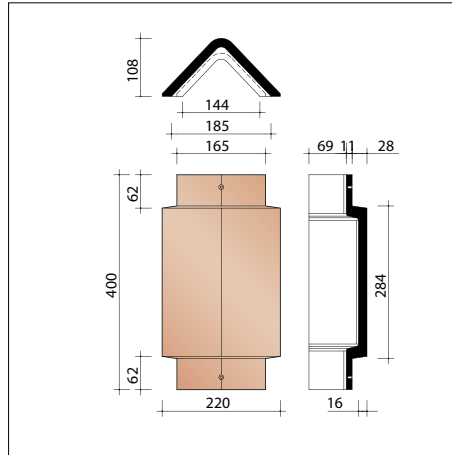

P0001830
Hoekige beginvorst zonder kopplaat