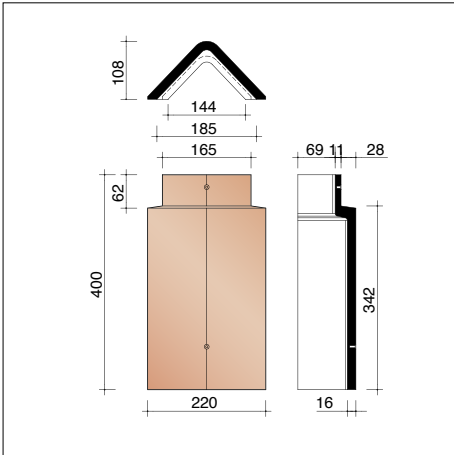

Tegelpan Plato - vorsten en gevelpannen

P0001800 3 stuks/lm
Hoekige vorst