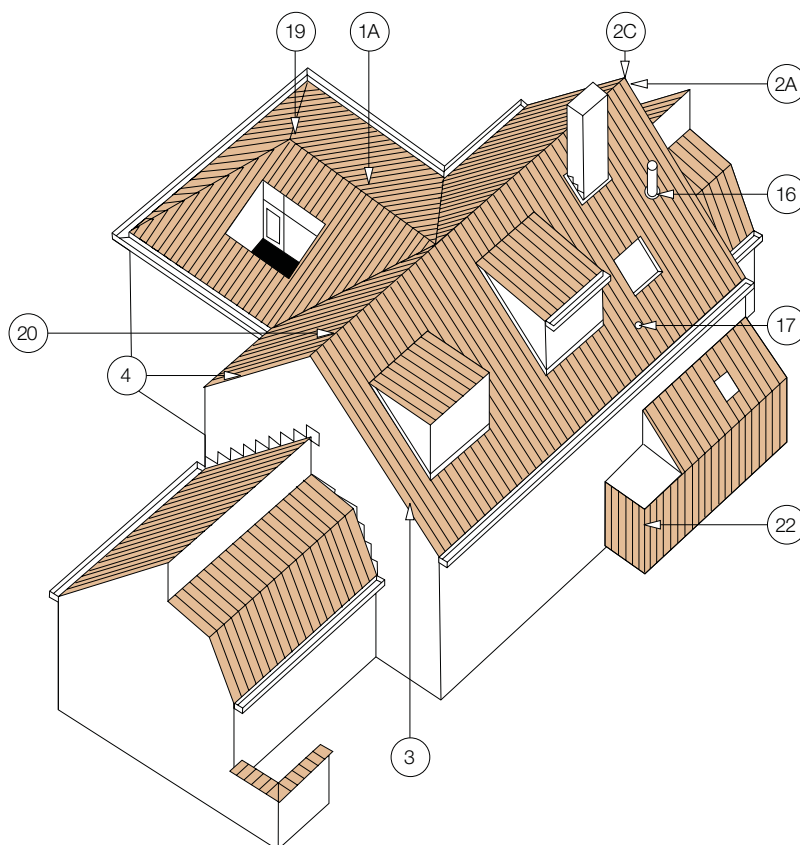

Tegelpan Plato - technische fiche

Definitie:	Platte getrokken tegelpan uit klei met doorlopende vasthechtingsrib.	
Minimale dakhelling met onderdak: - Fleece, Fleece Plus of Fleece Plus FR: - Fleece Plus of Fleece Plus FR: - Fleece Premium:	35° bij latafstand 145 mm van 25° tot 35° bij latafstand 135 mm 15° bij latafstand 145 mm, mits inachtnaam van de aanwijzingen in de brochure Gevel- en onderdakfolies.	
Nuttige lengte (latafstand): in functie van de dakhelling	± 145 mm ± 135 mm	
Nuttige breedte:	± 255 mm [EN 1024] *	
Aantal stuks/m² latafstand 145 mm: latafstand 135 mm:	± 27 stuks ± 29 stuks	
Gewicht per stuk:	± 2,30 kg	
Gewicht/m² latafstand 145 mm: latafstand 135 mm:	± 62,1 kg ± 66,7 kg	
Breuklast:	> 600 N [EN 538]	
Ondoorlatendheid:	≤ 0,5 cm³/cm².d [EN 539-1]	
Vorstbestendigheid:	Vorstbestand [EN 539-2]	
Plaatsing:	Kruisgewijs	

Deze en andere informatie zoals bestekteksten, kunt u eveneens downloaden van onze website: www.wienerberger.be/tegelpan-plato

NR	OMSCHRIJVING	REF. CODE
1A	Vorst	1800
		2800
2A	Kopplaat	1840
		2840
2C	Beginvorst	1830
3	Linker gevelpan	7120
4	Rechter gevelpan	7130
16	Kit kokerpan + kapje	8961
17	Kit Ventilatiepan	8611
19	Verbindingsstuk	5830
		5850
20	Korte pan	8110
22	Hoekstuk voor gevelbekleding	8800
		8810

* Tip: de tegelpannen mogen niet tegen elkaar geplaatst worden (± 1 mm afstand), om schade aan de pannen door het zetten van de draagstructuur te vermijden.