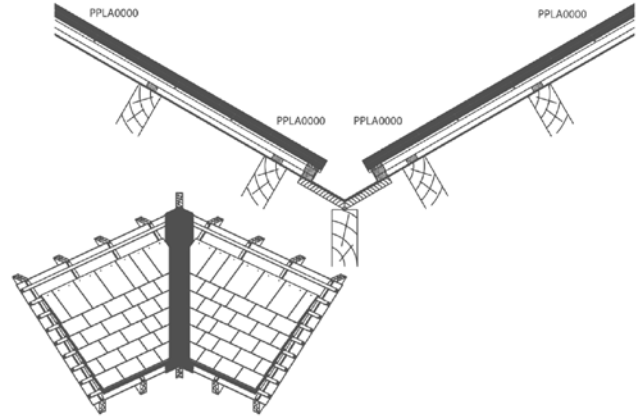

Tegelpan Plato - legplannen

LENGTEDOORSNEDE DAK TER HOOGTE VAN VORST 1800

LENGTEDOORSNEDE DAK TER HOOGTE VAN VORST 2800 MET QUICK-FIX EXTREME

DWARSDOORSNEDE DAK TER HOOGTE VAN VORST 1800

DWARSDOORSNEDE DAK TER HOOGTE VAN VORST 2800

DOORSNEDE DAK TER HOOGTE VAN NOORDBOOM MET INGEWERKTE LOODVERVANGER KORAFLEX (PLUS)

DOORSNEDE DAK TER HOOGTE VAN NOORDBOOM MET ROEFLAT

Tegelpan Plato - legplannen

DOORSNEDE DAK TER HOOGTE VAN KIELGOOT MET INGEWERKTE LOODVERVANGER KORAFLEX (PLUS)

DOORSNEDE DAK TER HOOGTE VAN KIELGOOT IN METAAL

* DWARSDOORSNEDE DAK TER HOOGTE VAN GEVELPAN FRANS SYSTEEM

* 3D TEKENING GEVELBEKLEDING MET DOORSNEDE

* Tip: de tegelpannen mogen niet tegen elkaar geplaatst worden (± 1 mm afstand), om schade aan de pannen door het zetten van de draagstructuur te vermijden.