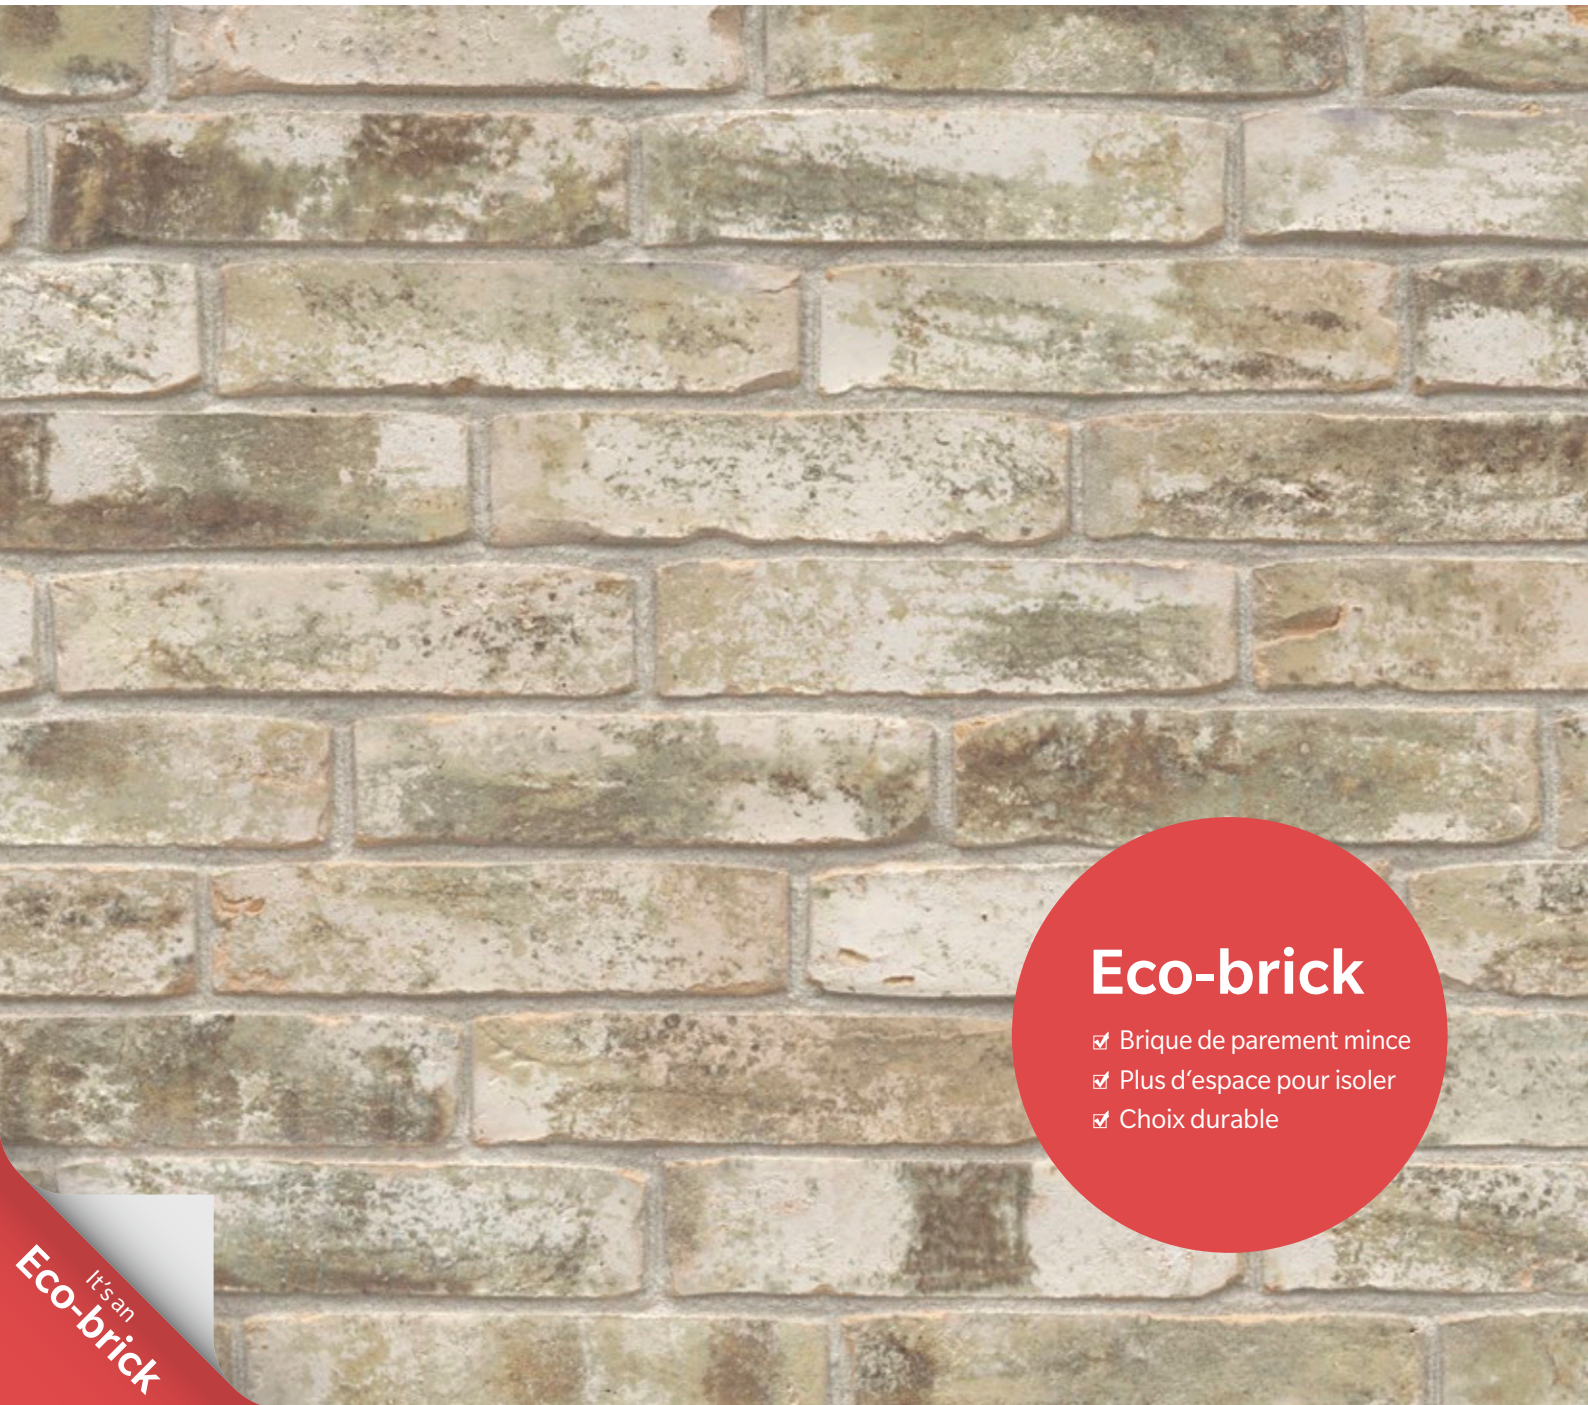

Fjord, rustique et robuste

SOLUTIONS POUR FAÇADES

Terca

Eco-brick

- ✓ Brique de parement mince
- ✓ Plus d'espace pour isoler
- ✓ Choix durable

It's an
Eco-brick

Apparence vibrante grâce
à l'engobé numérique

Variation subtile des couleurs

Format mince Eco-brick

Cinq variantes de couleurs
pleines de caractère

Authentiquement naturel

Authentique, robuste et naturel : la collection Fjord s'inspire de la beauté impressionnante des paysages scandinaves. Tout comme les fjords norvégiens – vestiges majestueux des glaciers des ères glaciaires passées – ces briques de façade ont été façonnées par les éléments naturels. La finition Wasserstrich confère aux briques une allure puissante et pleine de caractère, avec une profondeur et une texture expressives. La brique de façade idéale pour des bâtiments qui s'intègrent harmonieusement dans leur environnement.