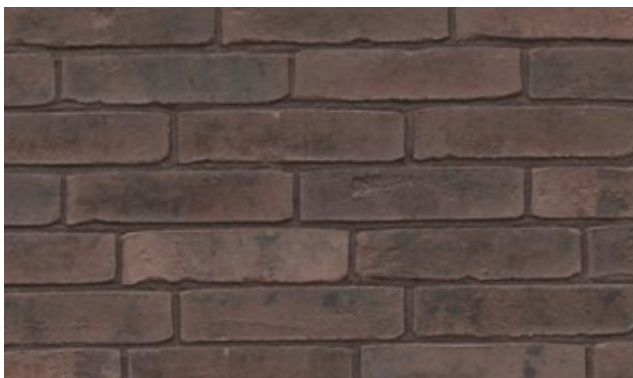

Fjord Ardal
Eco-brick WF ± 215x65x50 mm

Porosité : ≤ 12%
IW2 - peu absorbant