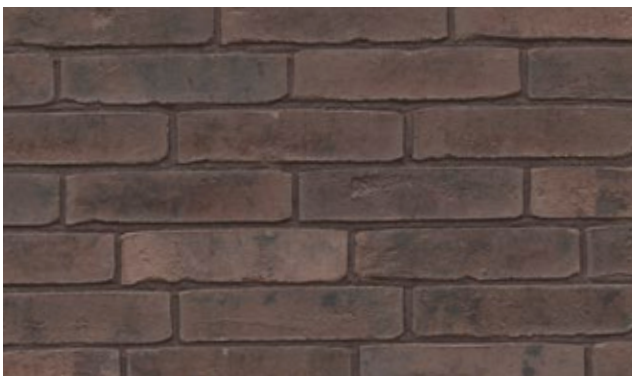

Fjord Ardal
Eco-brick WF ± 215x65x50 mm

Porositeit: ≤ 12%
IW2 - weinig zuigend