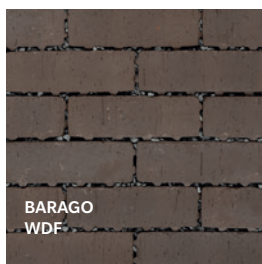

Passaqua: de waterpasserende kleiklinker

Passaqua: le pavé en terre cuite drainant

Passaqua is een onbezande strengpers kleiklinker en is verkrijgbaar in een ongetrommelde en een getrommelde (Retro) variant. De waterpasserende kleiklinker is **vanaf nu ook beschikbaar in een hoogte van 6 cm** als alternatief voor de gangbare 8 cm hoge bestrating.

Passaqua est un pavé en terre cuite étiré non-sablé, disponible version tant non-vieillie que vieillie (Retro). Le pavé en terre cuite drainant **est désormais également disponible en 6 cm d'épaisseur**, proposant ainsi une alternative au pavement classique de 8 cm.

Vijf nieuwe kleuren met 6 cm hoogte - Cinq nouvelles teintes avec 6 cm d'épaisseur